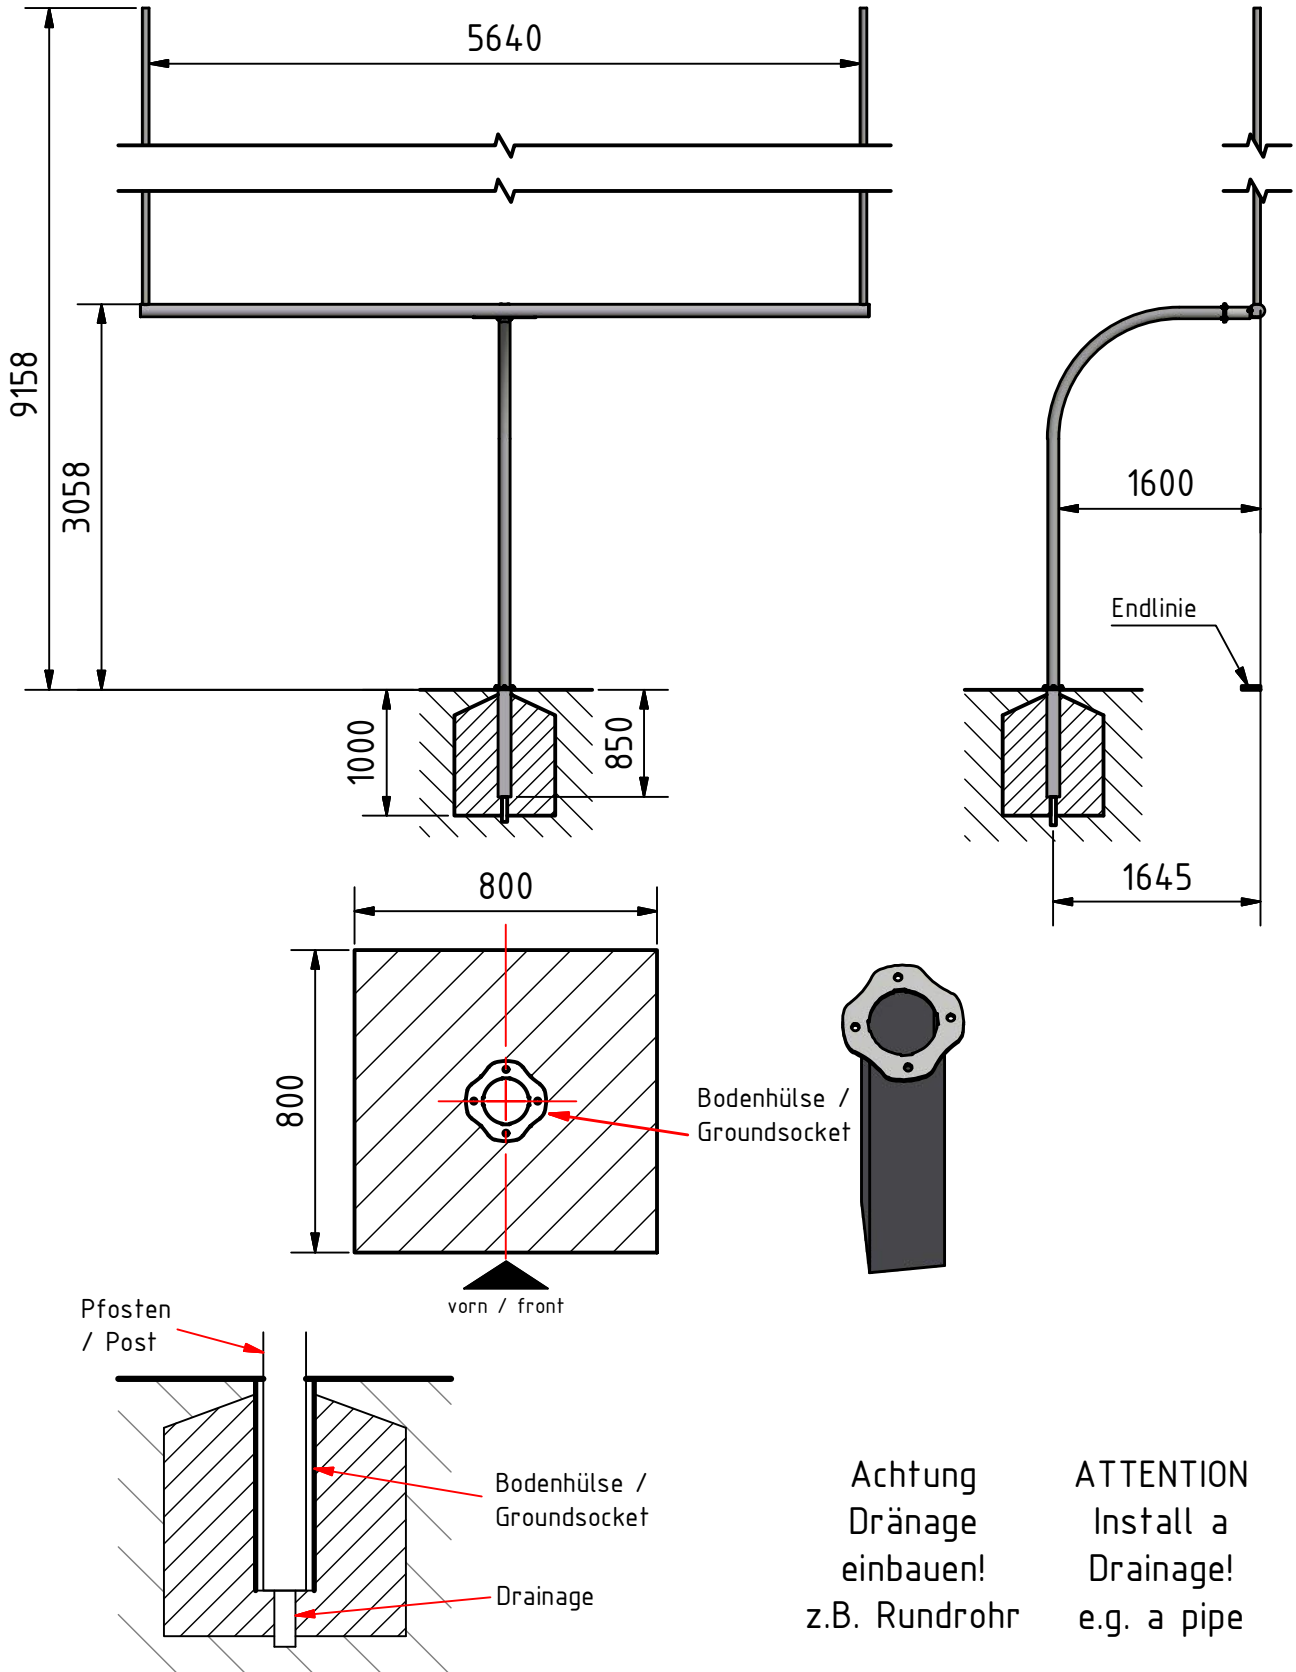

Beton C20/25 für die Installation der Bodenhülsen!
 Use concrete C20/25 for installation of the ground sockets!

Maßstab: 1 : 60		Datum	Name	American- Football-Tor	American Football Goal
Maßangaben in: mm	Gezeichnet	25.09.2014	M.Ludwig		
Werkstoff: Aluminium	Kontrolliert			Art.-Nr. : D6017	
Gewicht: -	Aktualisiert				
				Einbauanleitung	Mounting Instruction