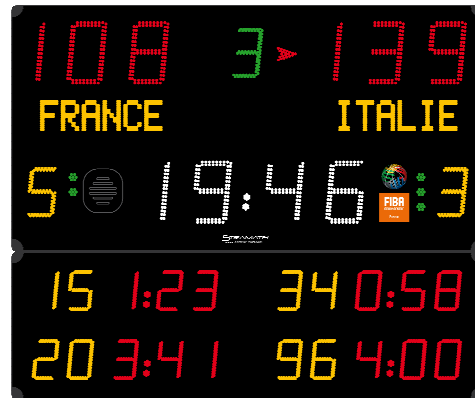

## MULTISPORT PRO Serie Lesbarkeit 110 m

BASKETBALL - HANDBALL - VOLLEYBALL - TENNIS - TISCHTENNIS - BADMINTON - HALLENFUSSBALL - RINK HOCKEY  
 INLINE HOCKEY - EISHOCKEY - UNIHOCKEY / FLOORBALL - NETBALL - BOXEN - FREIMODUS

### 452 MB 3103

(Bild unverbindlich)

### Technische Beschreibung

- Anwendungsbereich :** Innen
- Steuerung :** Funk (868 MHz) oder Kabel
- Lesbarkeit :** 110m, Sichtwinkel >160°
- Abmessungen :** 1900 x 1600 x 90mm
- Gewicht :** 49 kg
- Stromversorgung :** 230V / 50-60Hz **Leistungsverbrauch:** 230 VA
- Frontseite :** aus Polycarbonat, mattschwarz, entspiegelt, ballwurfsicher (DIN 18032-3)
- Integrierte Hupe :** 116dB auf 1m
- Netzkabel (geliefert) :** 25 m – Typ: 230V, 3G, 0.75 mm<sup>2</sup>
- Übertragungskabel :** für kabelgesteuerte Modelle oder funkgesteuerte Modelle mit Kabelset
- Anschlussdose + Übertragungskabel 50 m starr (Anzeigetafel/Anschlussdose) – Typ: 4-adriges Telefonkabel 6/10 + Übertragungskabel 10 m flexibel DIN/DIN (Anschlussdose/Bedienpult)