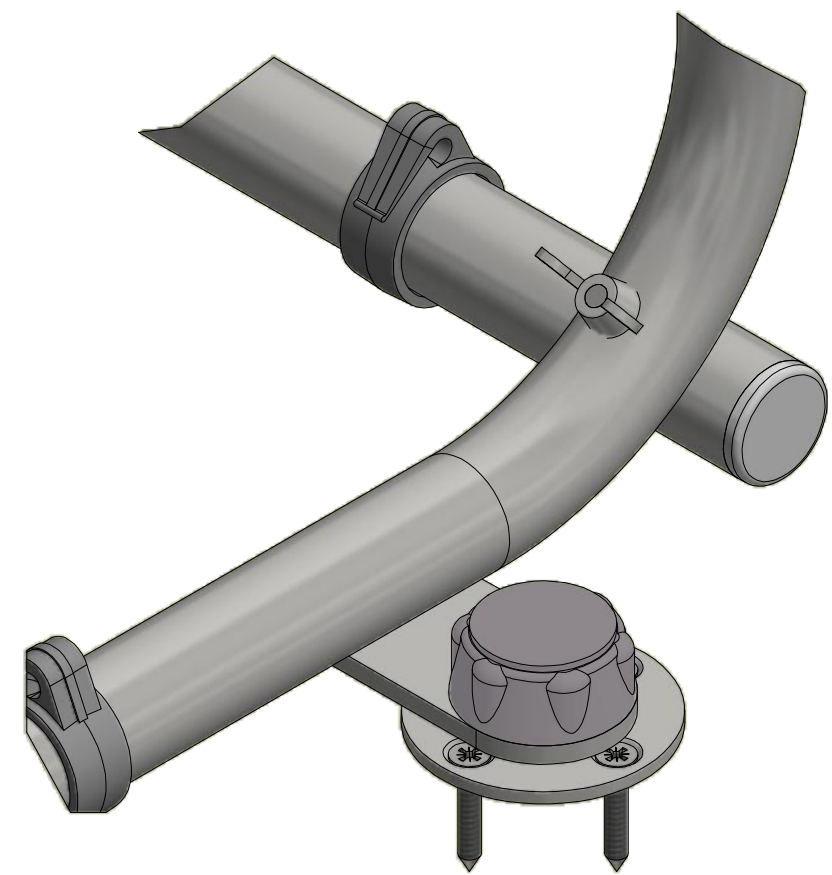

Projektował		2021-05-12	Nazwa detalu Bramka do piłki ręcznej 3x2		
Sprawdził			Nazwa produktu		
Zatwierdził					
	Skala	Rewizja	Format A2	Arkusz 1 / 3	Numer rysunku HB30002.00.00-01
					Masa ~ 48 kg

A ( 1:2,5 )

C ( 1:4 )

B ( 1:2,5 )

Projektował	Klaudia Turska	2021-05-12	Nazwa detalu			Bramka do piłki ręcznej 3x2
Sprawdził	Grzegorz Dąbski		Nazwa produktu			1000x1300 IHF_OFERTOWY
Zatwierdził	Jan Żółtowski		Skala	Rewizja	Format	Arkusze
<b>interplastic</b>					A2	2 / 3
						Numer rysunku
						HB30002.00.00-01
						Masa
						~

G (1:4)

D (1:2)

E (1:2,5)

F (1:2)

Projektował	Klaudia Turska	2021-05-12	Nazwa detalu Bramka do piłki ręcznej 3x2		
Sprawdził	Grzegorz Dąbski		Nazwa produktu 1000x1300 IHF_OFERTOWY		
Zatwierdził	Jan Żółtowski				
<b>interplastic</b>		Skala	Rewizja	Format A2	Arkusz 3 / 3
				Numer rysunku HB30002.00.00-01	Masa ~