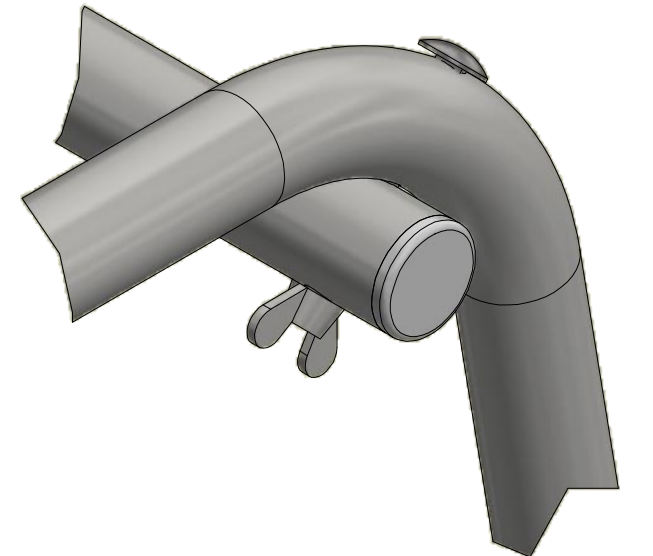

Projektował		2021-05-12	Nazwa detalu Bramka do piłki ręcznej 3x2		
Sprawdził			Nazwa produktu		
Zatwierdził					
	Skala	Rewizja	Format A2	Arkusz 1 / 3	Numer rysunku HB30002.00.00-01
					Masa ~ 48 kg

A ( 1:2,5 )

C ( 1:4 )

B ( 1:2,5 )

Projektował	Klaudia Turska	2021-05-12	Nazwa detalu			Bramka do piłki ręcznej 3x2
Sprawdził	Grzegorz Dąbski		Nazwa produktu			1000x1300 IHF_OFERTOWY
Zatwierdził	Jan Żółtowski		Skala	Rewizja	Format	Arkusze
<b>interplastic</b>					A2	2 / 3
						Numer rysunku
						HB30002.00.00-01
						Masa
						~

G (1:4)

D (1:2)

E (1:2,5)

F (1:2)

Projektował	Klaudia Turska	2021-05-12	Nazwa detalu Bramka do piłki ręcznej 3x2		
Sprawdził	Grzegorz Dąbski		Nazwa produktu 1000x1300 IHF_OFERTOWY		
Zatwierdził	Jan Żółtowski				
<b>interplastic</b>		Skala	Rewizja	Format A2	Arkusz 3 / 3
				Numer rysunku HB30002.00.00-01	Masa ~