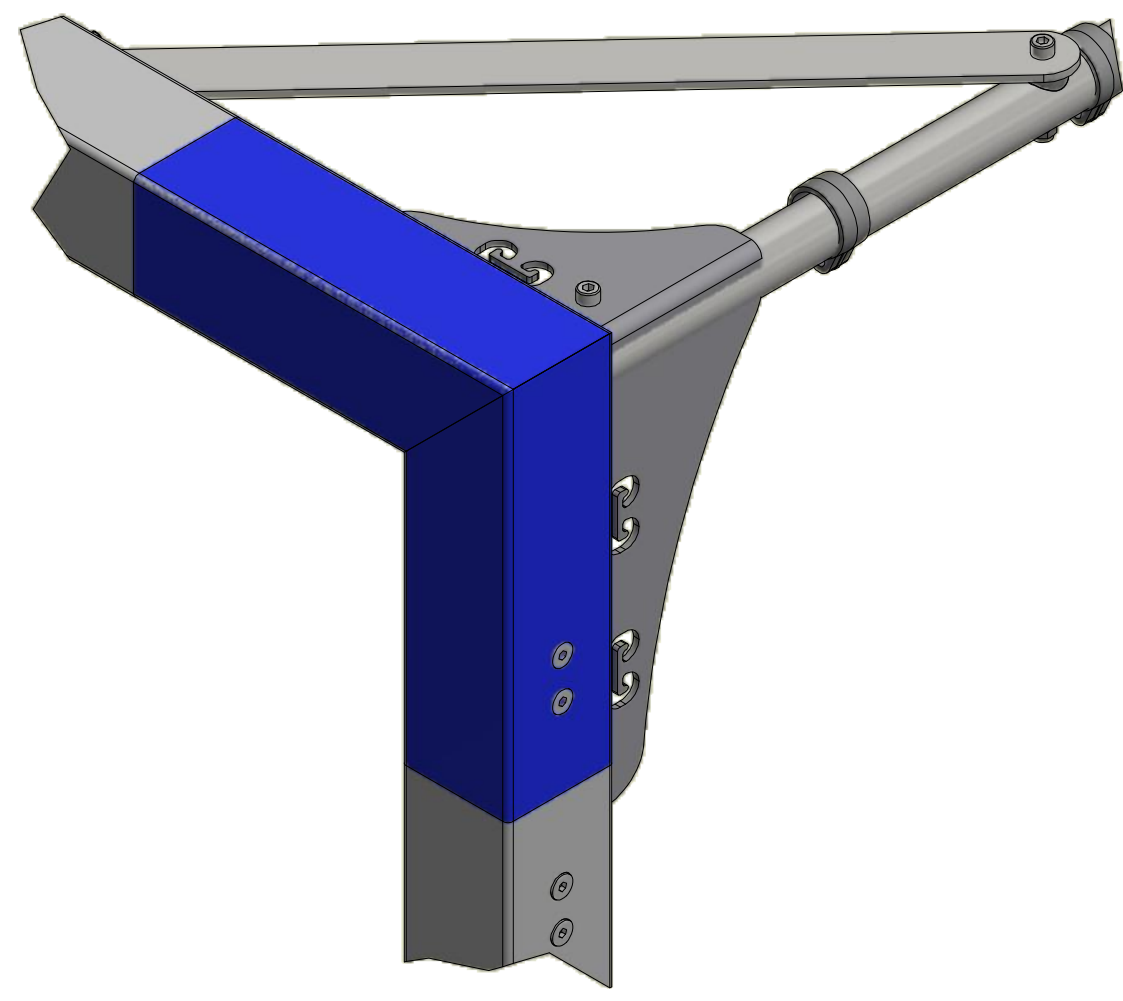

Projektował		2021-05-12	Nazwa detalu Bramka do piłki ręcznej 3x2		
Sprawdził			Nazwa produktu		
Zatwierdził					
	Skala	Rewizja	Format A2	Arkusz 1 / 3	Numer rysunku HB30002.00.00-01
					Masa ~ 48 kg

A ( 1:2,5 )

C ( 1:4 )

B ( 1:2,5 )

Projektował	Klaudia Turska	2021-05-12	Nazwa detalu			Bramka do piłki ręcznej 3x2
Sprawdził	Grzegorz Dąbski		Nazwa produktu			1000x1300 IHF_OFERTOWY
Zatwierdził	Jan Żółtowski		Skala	Rewizja	Format	Arkusze
<b>interplastic</b>					A2	2 / 3
						Numer rysunku
						HB30002.00.00-01
						Masa
						~

G (1:4)

D (1:2)

E (1:2,5)

F (1:2)

Projektował	Klaudia Turska	2021-05-12	Nazwa detalu Bramka do piłki ręcznej 3x2		
Sprawdził	Grzegorz Dąbski		Nazwa produktu 1000x1300 IHF_OFERTOWY		
Zatwierdził	Jan Żółtowski				
<b>interplastic</b>		Skala	Rewizja	Format A2	Arkusz 3 / 3
				Numer rysunku HB30002.00.00-01	Masa ~