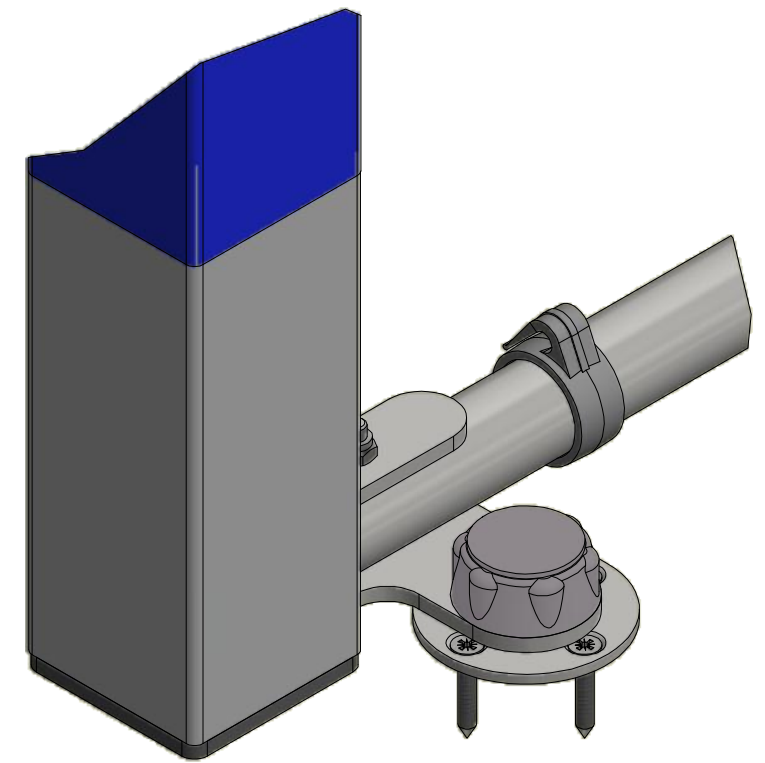

Projektował		2021-05-12	Nazwa detalu Bramka do piłki ręcznej 3x2		
Sprawdził			Nazwa produktu		
Zatwierdził					
	Skala	Rewizja	Format A2	Arkusz 1 / 3	Numer rysunku HB30002.00.00-01
					Masa ~ 48 kg

A ( 1:2,5 )

C ( 1:4 )

B ( 1:2,5 )

Projektował	Klaudia Turska	2021-05-12	Nazwa detalu			Bramka do piłki ręcznej 3x2
Sprawdził	Grzegorz Dąbski		Nazwa produktu			1000x1300 IHF_OFERTOWY
Zatwierdził	Jan Żółtowski		Skala	Rewizja	Format	Arkusze
<b>interplastic</b>					A2	2 / 3
						Numer rysunku
						HB30002.00.00-01
						Masa
						~

G (1:4)

D (1:2)

E (1:2,5)

F (1:2)

Projektował	Klaudia Turska	2021-05-12	Nazwa detalu Bramka do piłki ręcznej 3x2		
Sprawdził	Grzegorz Dąbski		Nazwa produktu 1000x1300 IHF_OFERTOWY		
Zatwierdził	Jan Żółtowski				
<b>interplastic</b>		Skala	Rewizja	Format A2	Arkusz 3 / 3
				Numer rysunku HB30002.00.00-01	Masa ~