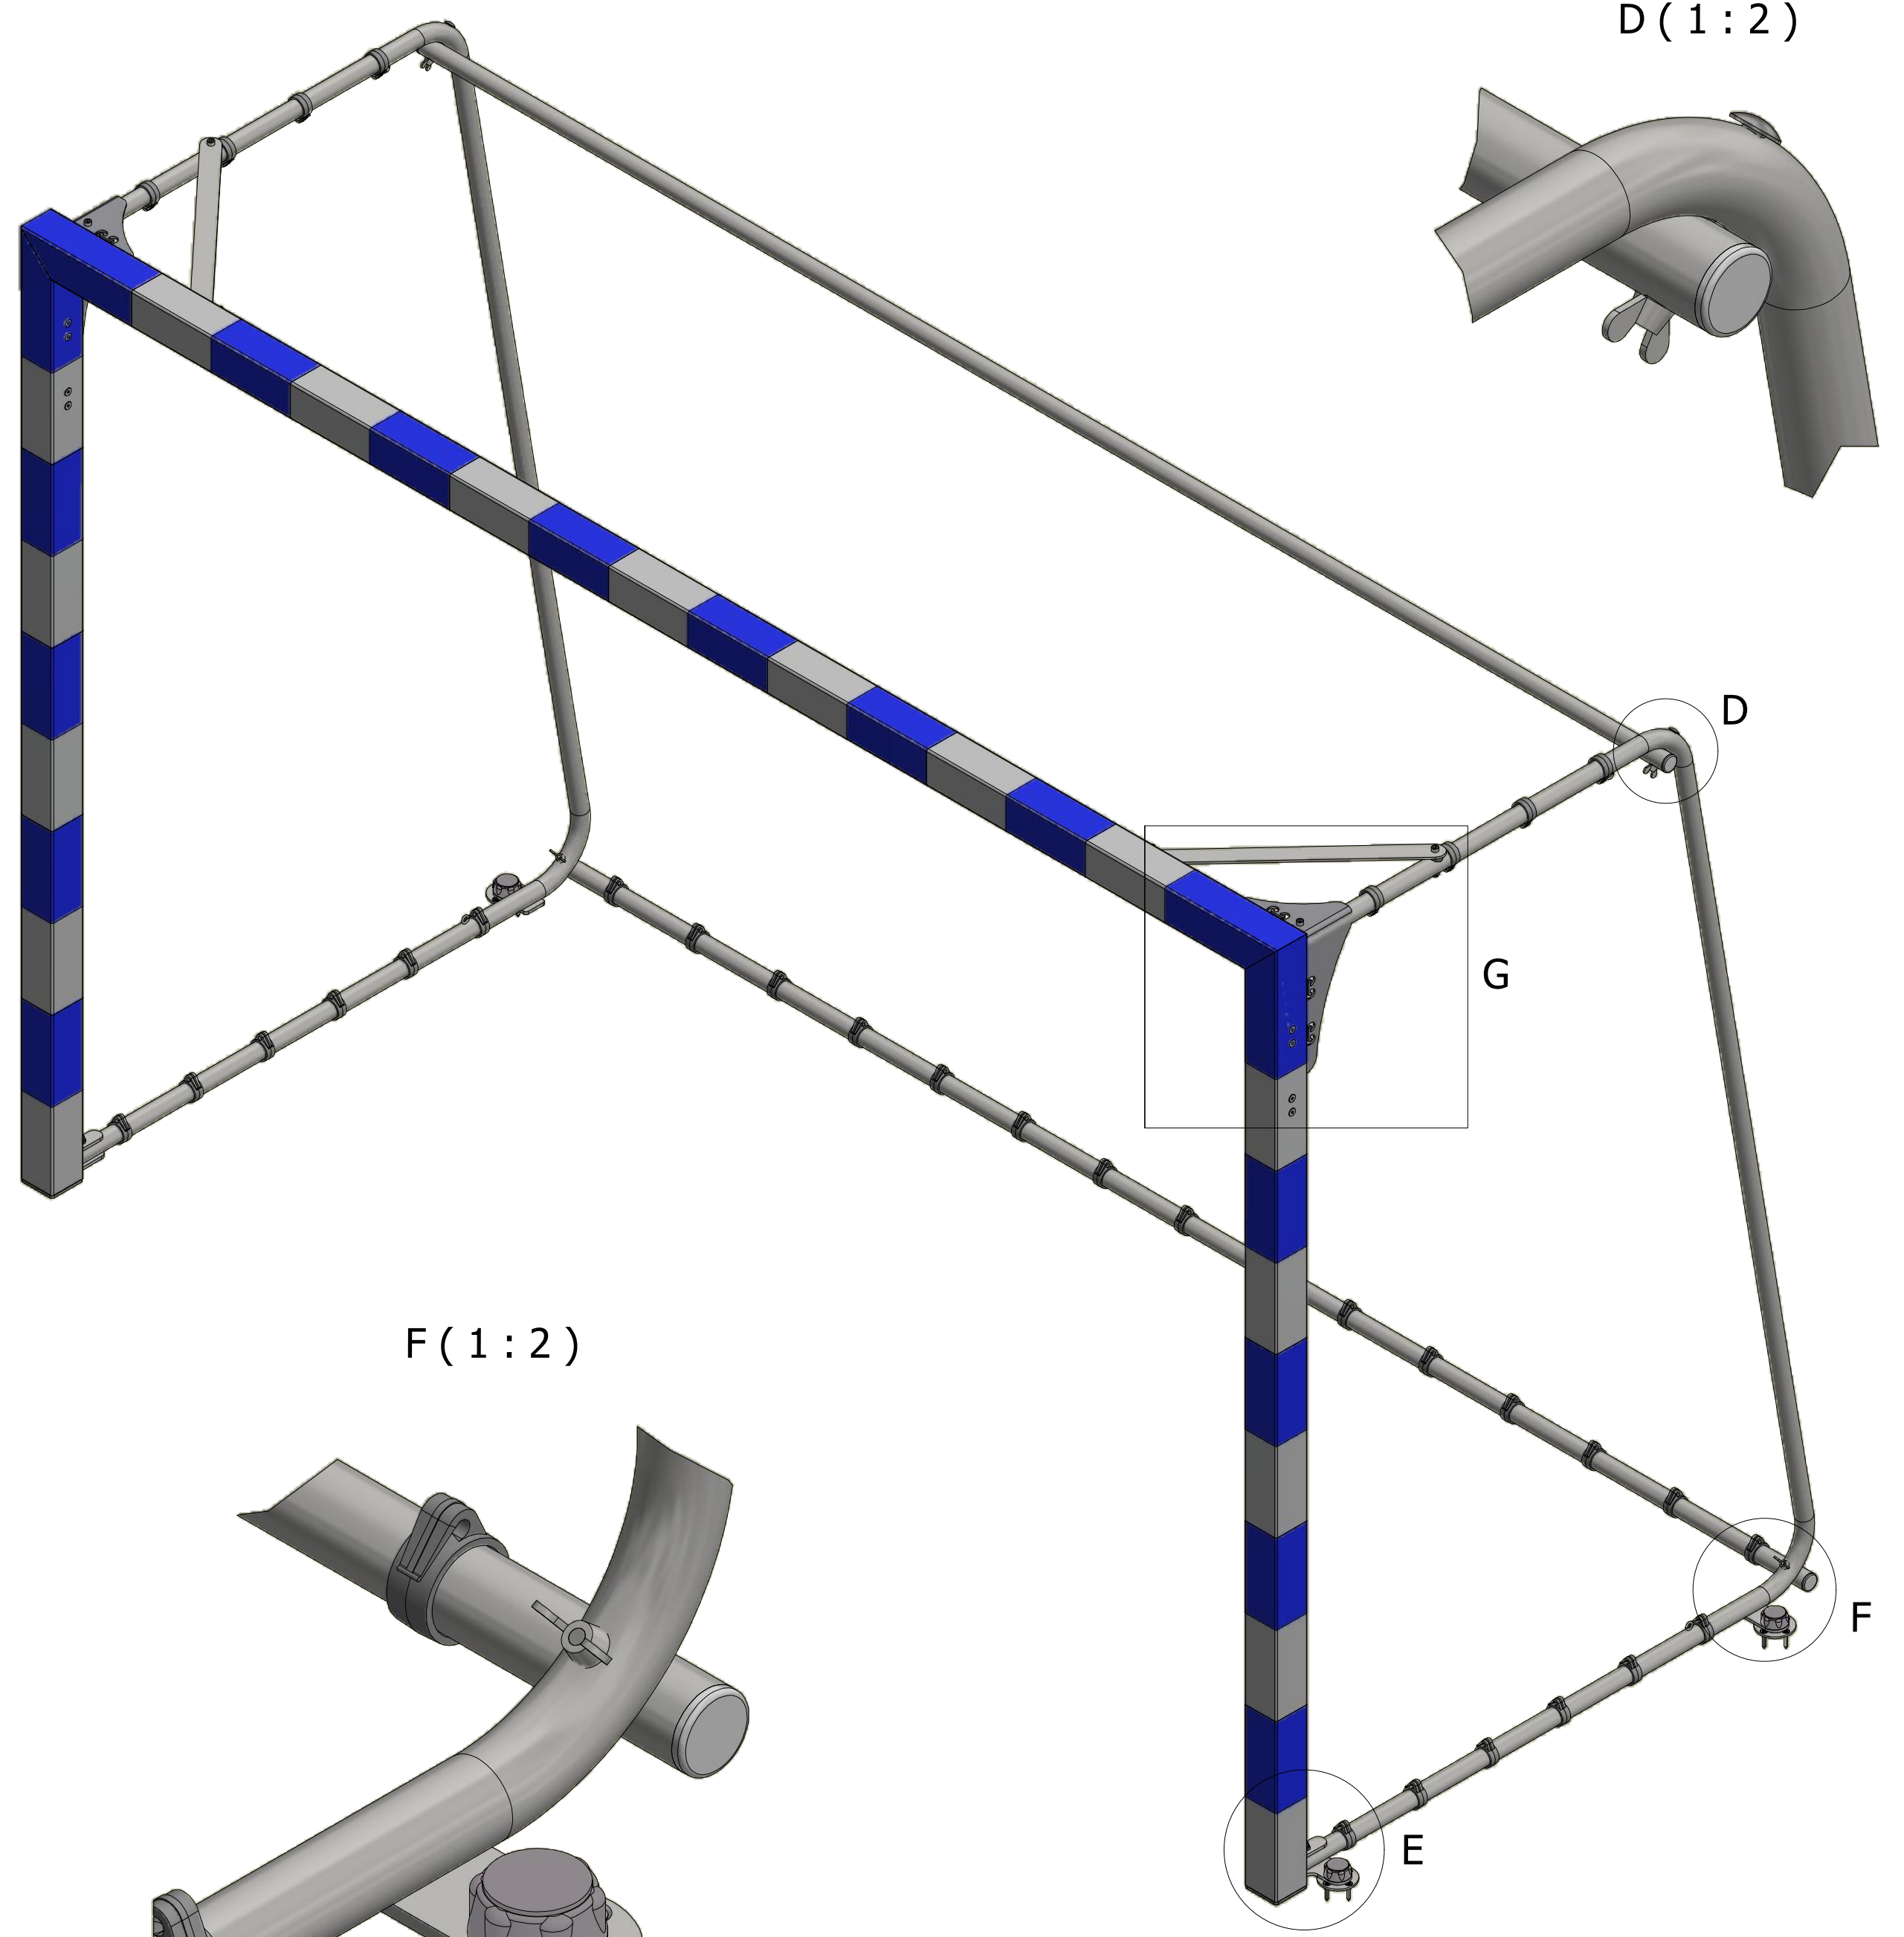

Projektował		2021-05-12	Nazwa detalu Bramka do piłki ręcznej 3x2		
Sprawdził			Nazwa produktu		
Zatwierdził					
	Skala	Rewizja	Format A2	Arkusz 1 / 3	Numer rysunku HB30002.00.00-01
					Masa ~ 48 kg

A ( 1:2,5 )

C ( 1:4 )

B ( 1:2,5 )

Projektował	Klaudia Turska	2021-05-12	Nazwa detalu			Bramka do piłki ręcznej 3x2
Sprawdził	Grzegorz Dąbski		Nazwa produktu			1000x1300 IHF_OFERTOWY
Zatwierdził	Jan Żółtowski		Skala	Rewizja	Format	Arkusze
<b>interplastic</b>					A2	2 / 3
						Numer rysunku
						HB30002.00.00-01
						Masa
						~

G (1:4)

D (1:2)

E (1:2,5)

F (1:2)

Projektował	Klaudia Turska	2021-05-12	Nazwa detalu Bramka do piłki ręcznej 3x2		
Sprawdził	Grzegorz Dąbski		Nazwa produktu 1000x1300 IHF_OFERTOWY		
Zatwierdził	Jan Żółtowski				
<b>interplastic</b>		Skala	Rewizja	Format A2	Arkusz 3 / 3
				Numer rysunku HB30002.00.00-01	Masa ~