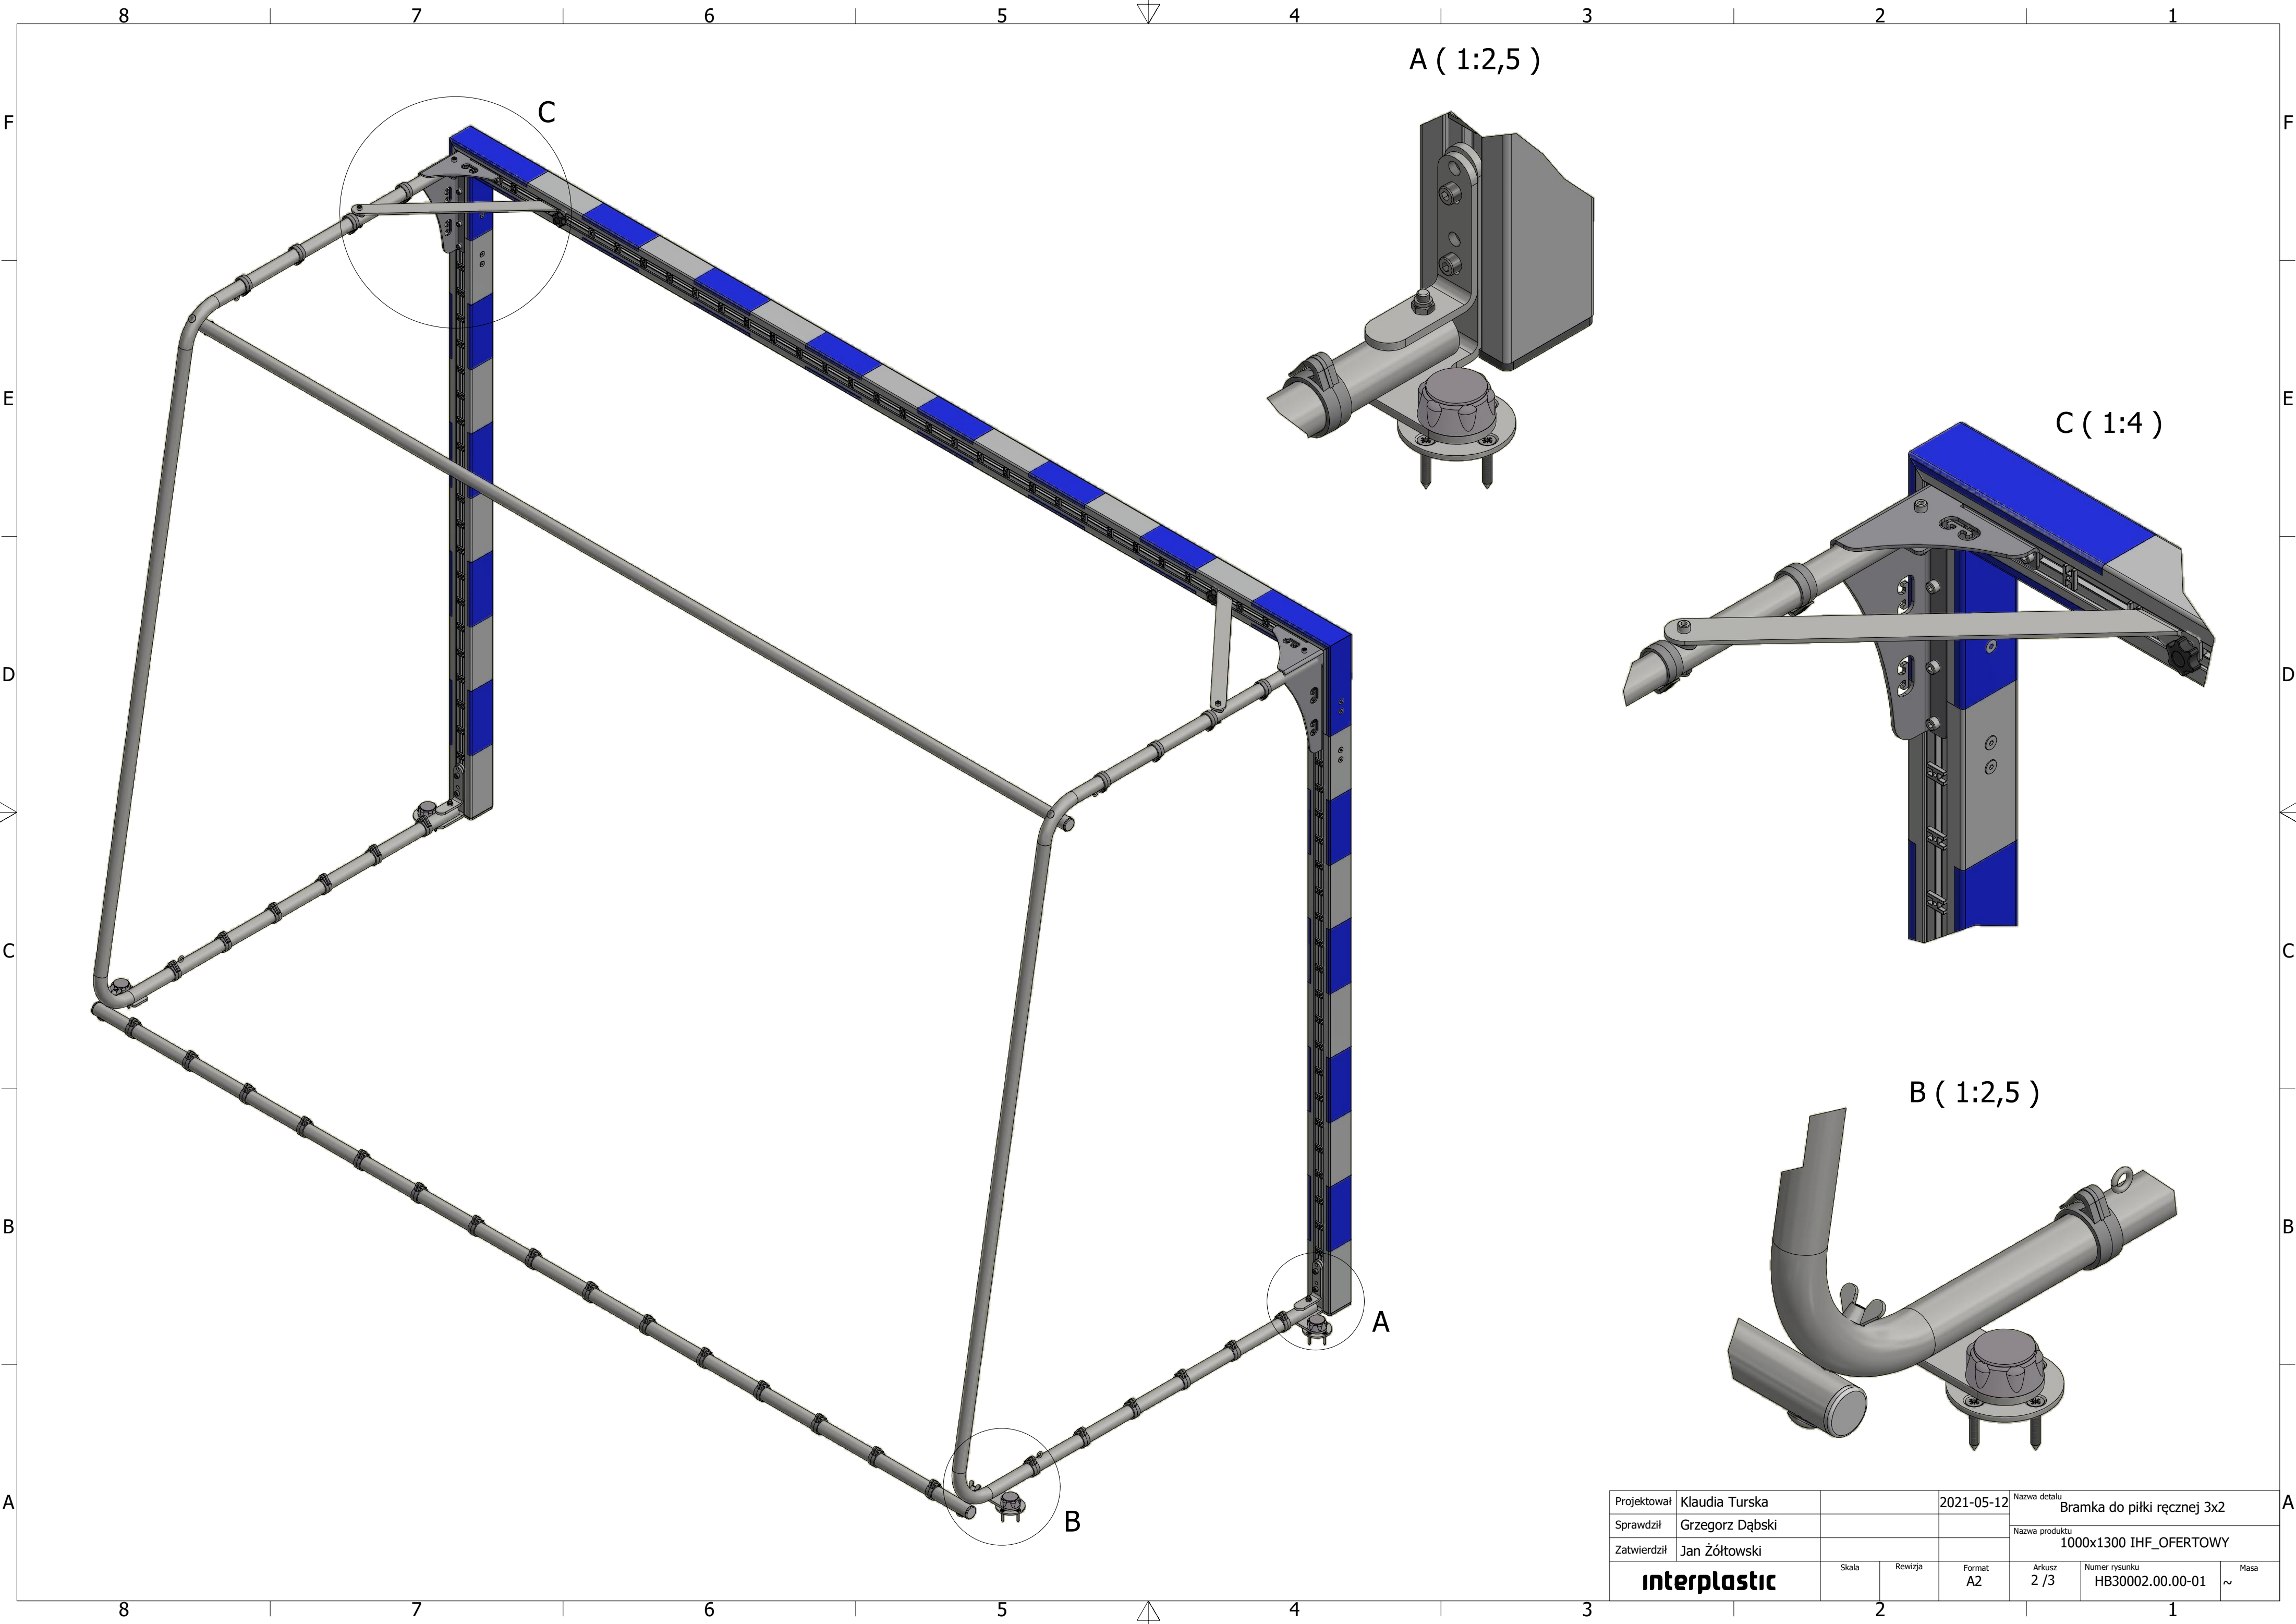

Projektował		2021-05-12	Nazwa detalu Bramka do piłki ręcznej 3x2		
Sprawdził			Nazwa produktu		
Zatwierdził					
	Skala	Rewizja	Format A2	Arkusz 1 / 3	Numer rysunku HB30002.00.00-01
					Masa ~ 48 kg

A ( 1:2,5 )

C ( 1:4 )

B ( 1:2,5 )

Projektował	Klaudia Turska	2021-05-12	Nazwa detalu			Bramka do piłki ręcznej 3x2
Sprawdził	Grzegorz Dąbski		Nazwa produktu			1000x1300 IHF_OFERTOWY
Zatwierdził	Jan Żółtowski		Skala	Rewizja	Format	Arkusze
<b>interplastic</b>					A2	2 / 3
						Numer rysunku
						HB30002.00.00-01
						Masa
						~

G (1:4)

D (1:2)

E (1:2,5)

F (1:2)

Projektował	Klaudia Turska	2021-05-12	Nazwa detalu Bramka do piłki ręcznej 3x2		
Sprawdził	Grzegorz Dąbski		Nazwa produktu 1000x1300 IHF_OFERTOWY		
Zatwierdził	Jan Żółtowski				
<b>interplastic</b>		Skala	Rewizja	Format A2	Arkusz 3 / 3
				Numer rysunku HB30002.00.00-01	Masa ~