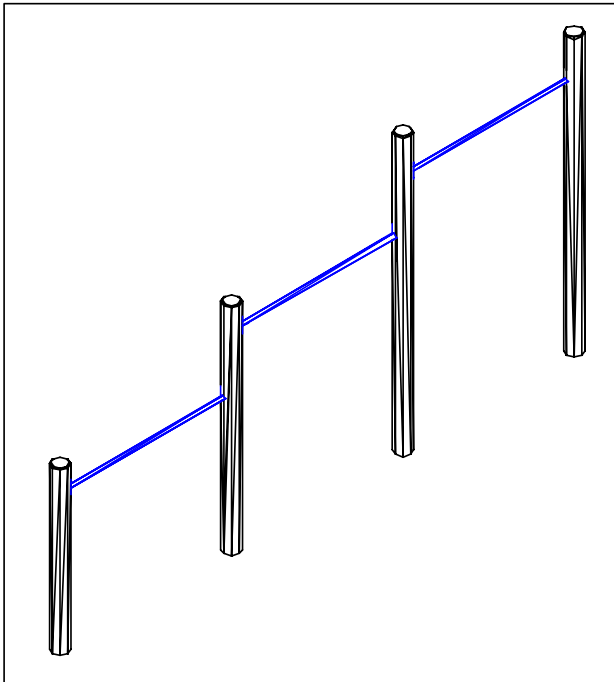

DUIKELREK
TRIPLE BARRE FIXE
SOMERSAULT
TURNSTANG
BARRA FIJA

Montagehandleiding
Notice de montage
Assembling manual
Montageanleitung
Instrucciones para el montaje

Leeftijd:
Age: 6-...
Age group:
Alter:
Edad:

17.05.2010

VEILIGHEIDSAFSTAND
ESPACE DE CHUTE
SAFETY AREA
SICHERHEITSAFSTAND
ZONA DE SEGURIDAD

AFMETINGEN
DIMENSIONS
MASSE
DIMENSIONES
L 4,0m
H1 1,06m
H2 1,45m
H3 1,85m

MONTAGEHANDLEIDUNG NOTICE DE MONTAGE	ASSEMBLING MANUAL MONTAGEANLEITUNG	INSTRUCCIONES PARA EL MONTAJE.	2/2
---	---------------------------------------	--------------------------------	-----