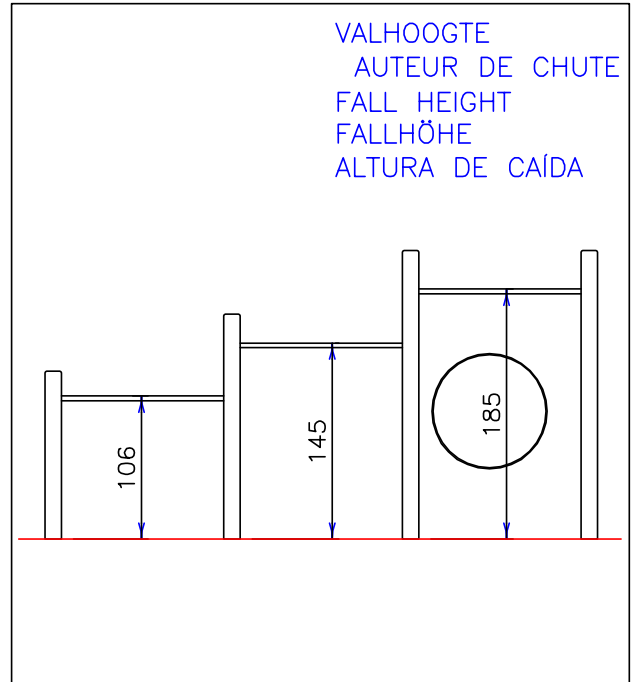

DUIKELREK
TRIPLE BARRE FIXE
SOMERSAULT
TURNSTANG
BARRA FIJA

Montagehandleiding
Notice de montage
Assembling manual
Montageanleitung
Instrucciones para el montaje

Leeftijd:
Age: 6-...
Age group:
Alter:
Edad:

17.05.2010

VEILIGHEIDSAFSTAND
ESPACE DE CHUTE
SAFETY AREA
SICHERHEITSAFSTAND
ZONA DE SEGURIDAD

AFMETINGEN
DIMENSIONS
MASSE
DIMENSIONES
L 4,0m
H1 1,06m
H2 1,45m
H3 1,85m

MONTAGEHANDLEIDUNG NOTICE DE MONTAGE	ASSEMBLING MANUAL MONTAGEANLEITUNG	INSTRUCCIONES PARA EL MONTAJE.	2/2
---	---------------------------------------	--------------------------------	-----