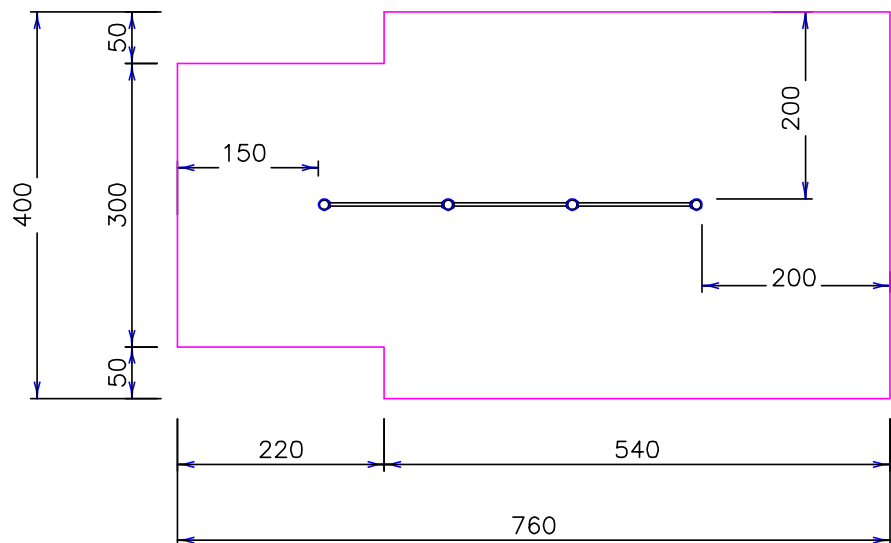

DUIKELREK
TRIPLE BARRE FIXE
SOMERSAULT
TURNSTANG
BARRA FIJA

Montagehandleiding
Notice de montage
Assembling manual
Montageanleitung
Instrucciones para el montaje

Leeftijd:
Age: 6-...
Age group:
Alter:
Edad:

17.05.2010

VEILIGHEIDSAFSTAND
ESPACE DE CHUTE
SAFETY AREA
SICHERHEITSAFSTAND
ZONA DE SEGURIDAD

AFMETINGEN
DIMENSIONS
MASSE
DIMENSIONES
L 4,0m
H1 1,06m
H2 1,45m
H3 1,85m

MONTAGEHANDLEIDUNG NOTICE DE MONTAGE	ASSEMBLING MANUAL MONTAGEANLEITUNG	INSTRUCCIONES PARA EL MONTAJE.	2/2
---	---------------------------------------	--------------------------------	-----

Benodigdheden	Liste des pièces	Requisites	Benötigtes	Accesorios
1x	DK210 1 (2,1m ø12cm)			
1x	DK210 2 (2,1m ø12cm)			
1x	DK160 2 (1,6m ø12cm)			
1x	DK130 (1,3m ø12cm)			
3x	136			
4x	Ø12			
			6x Tool-M-Stoßeind-M10 M10 x 90	
			8x	12x140
			8x	M12