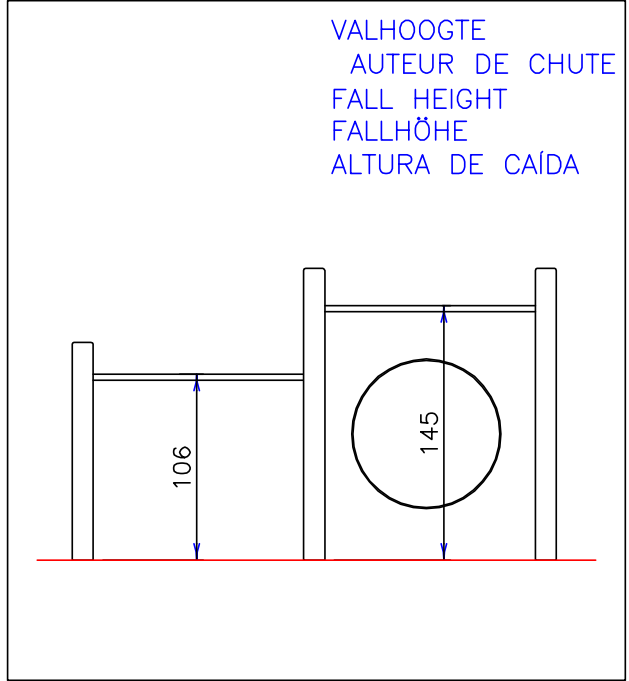

DUIKELREK
 DOUBLE BARRE FIXE
 SOMERSAULT
 TURNSTANG
 BARRA FIJA

Montagehandleiding
Notice de montage
Assembling manual
Montageanleitung
Instrucciones para el montaje

Leeftijd:
 Age: 6-...
 Age group:
 Alter:
 Edad:

17.05.2010

VEILIGHEIDSAFSTAND
 ESPACE DE CHUTE
 SAFETY AREA
 SICHERHEITSAFSTAND
 ZONA DE SEGURIDAD

AFMETINGEN
 DIMENSIONS
 MASSE
 DIMENSIONES

L 2,75m
 H1 1,06m
 H2 1,45m

MONTAGEHANDLEIDUNG NOTICE DE MONTAGE	ASSEMBLING MANUAL MONTAGEANLEITUNG	INSTRUCCIONES PARA EL MONTAJE.	2/2
---	---------------------------------------	--------------------------------	-----

Benodigdheden	Liste des pièces	Requisites	Benötigtes	Accesorios
1x	DK160 1 (1,6m ø12cm)		4x Tool-M-Stoßeind-M10 M10 x 90	
1x	DK160 2 (1,6m ø12cm)		6x	12x140
1x	DK130 (1,3m ø12cm)		6x	M12
2x	136			
3x	ø12			