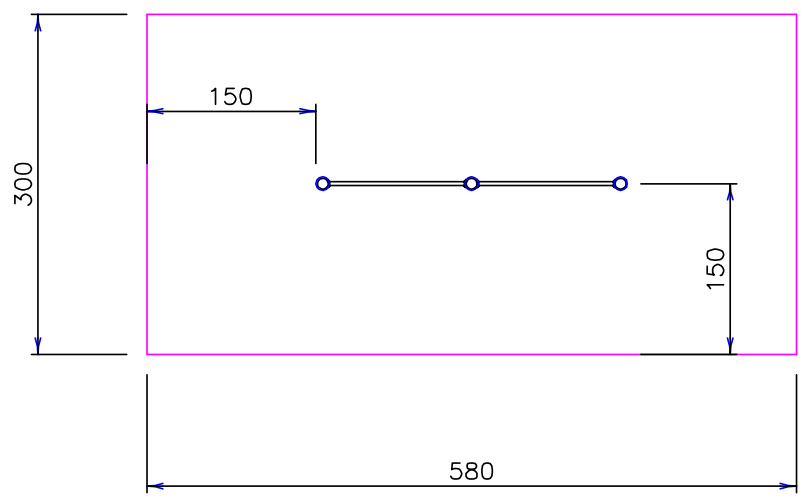

DUIKELREK
 DOUBLE BARRE FIXE
 SOMERSAULT
 TURNSTANG
 BARRA FIJA

Montagehandleiding
Notice de montage
Assembling manual
Montageanleitung
Instrucciones para el montaje

Leeftijd:
 Age: 6-...
 Age group:
 Alter:
 Edad:

17.05.2010

VEILIGHEIDSAFSTAND
 ESPACE DE CHUTE
 SAFETY AREA
 SICHERHEITSAFSTAND
 ZONA DE SEGURIDAD

AFMETINGEN
 DIMENSIONS
 MASSE
 DIMENSIONES

L 2,75m
 H1 1,06m
 H2 1,45m

MONTAGEHANDLEIDUNG NOTICE DE MONTAGE	ASSEMBLING MANUAL MONTAGEANLEITUNG	INSTRUCCIONES PARA EL MONTAJE.	2/2
---	---------------------------------------	--------------------------------	-----