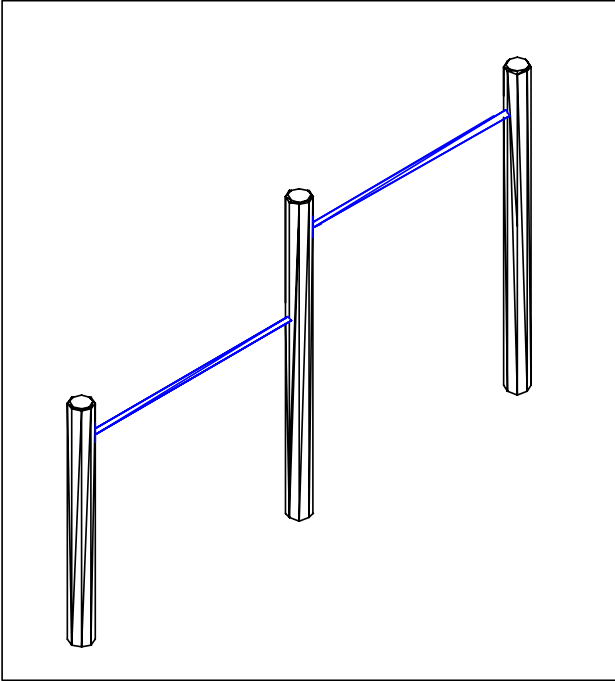

DUIKELREK
 DOUBLE BARRE FIXE
 SOMERSAULT
 TURNSTANG
 BARRA FIJA

Montagehandleiding
Notice de montage
Assembling manual
Montageanleitung
Instrucciones para el montaje

Leeftijd:
 Age: 6-...
 Age group:
 Alter:
 Edad:

17.05.2010

VEILIGHEIDSAFSTAND
 ESPACE DE CHUTE
 SAFETY AREA
 SICHERHEITSAFSTAND
 ZONA DE SEGURIDAD

AFMETINGEN
 DIMENSIONS
 MASSE
 DIMENSIONES

L 2,75m
 H1 1,06m
 H2 1,45m

MONTAGEHANDLEIDUNG NOTICE DE MONTAGE	ASSEMBLING MANUAL MONTAGEANLEITUNG	INSTRUCCIONES PARA EL MONTAJE.	2/2
---	---------------------------------------	--------------------------------	-----