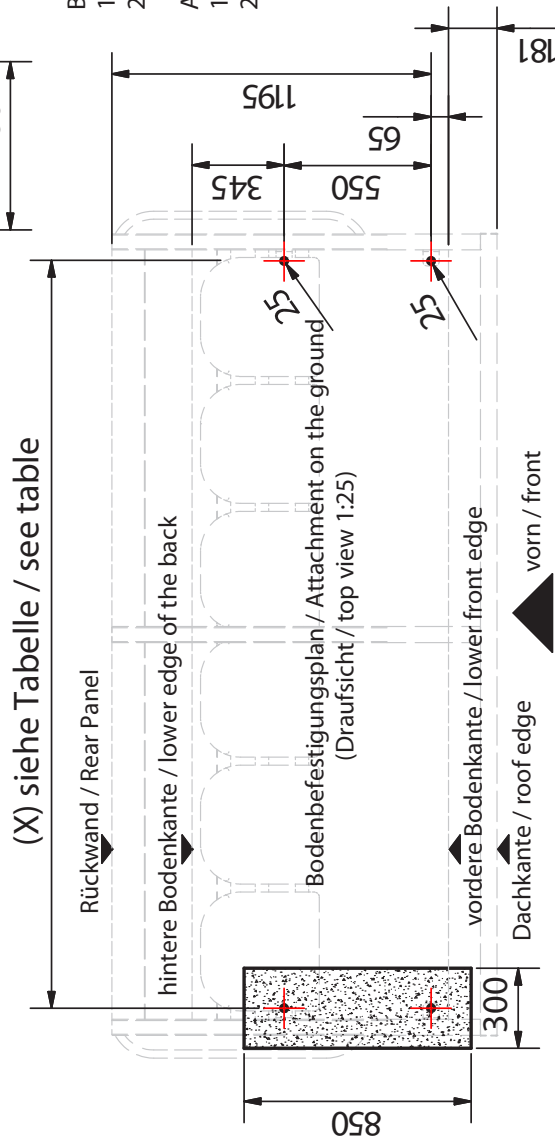

(X) siehe Tabelle / see table

Befestigungsalternativen:

1. Verankerung mit Schrauben Ø10mm und Dübeln
2. Spezial-Anker mit Innengewinde (siehe Detailzeichnung)

Alternative attachments on the ground:

1. Fix with Screw Ø10mm and dowels
2. Spezial anchors with internal thread (see drawing)

Art.-Nr.	Kabinentyp		(X)
	breit/wide	Sitze/Seats	
	2m	4	1810
	2,5m	5	2310
	3m	6	2810
	4m	8	3810
	5m	10	4810
	6m	12	5810
	7,5m	15	7310
	9m	18	8810

 Maßstab: 1 : 50  
 Maßangaben in mm  
 Werkstoff:  
 Gewicht: k.A.