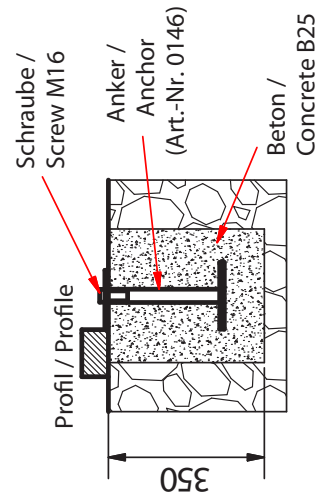

(X) siehe Tabelle / see table

Befestigungsalternativen:

1. Verankerung mit Schrauben Ø10mm und Dübeln
2. Spezial-Anker mit Innengewinde (siehe Detailzeichnung)

Alternative attachments on the ground:

1. Fix with Screw Ø10mm and dowels
2. Spezial anchors with internal thread (see drawing)

Art.-Nr.	Kabinentyp		(X)
	breit/wide	Sitze/Seats	
	2m	4	1810
	2,5m	5	2310
	3m	6	2810
	4m	8	3810
	5m	10	4810
	6m	12	5810
	7,5m	15	7310
	9m	18	8810

 Maßstab: 1 : 50  
 Maßangaben in mm  
 Werkstoff:  
 Gewicht: k.A.