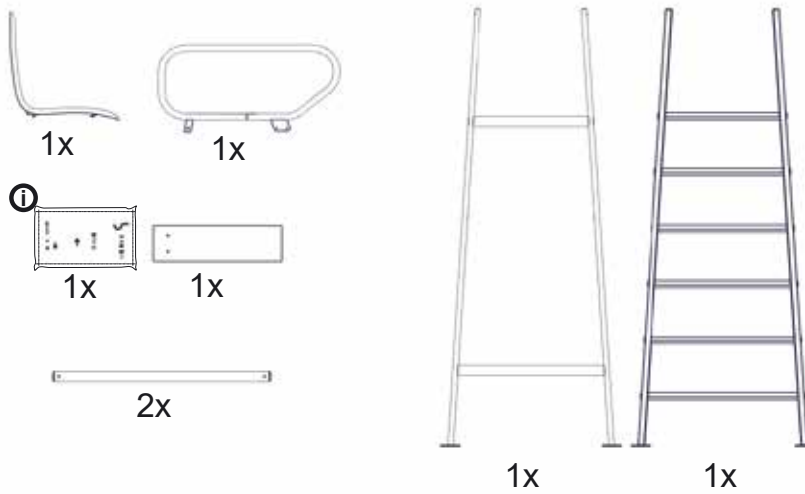

Court Royal Deluxe

8x		DIN 125 - A 8.4
4x		DIN 933 - M8x40
2x		DIN 933 - M8x22
8x		DIN 125 - A 6.4
4x		DIN 933 - M6x40
4x		DIN 985 - M6
4x		OL-plastik- Abdeckungen- GruppeBK-M6
2x		Leichte Rohrschelle DIN 1596 M8 Ø26
2x		DIN 603 - M8x25
2x		DIN 128 - A8
2x		DIN 934 - M8

1

2

3

4

5

6