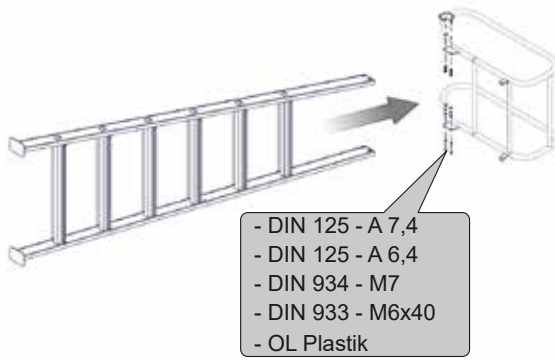

Court Royal Deluxe

8x		DIN 125 - A 8.4
4x		DIN 933 - M8x40
2x		DIN 933 - M8x22
8x		DIN 125 - A 6.4
4x		DIN 933 - M6x40
4x		DIN 985 - M6
4x		OL-plastik- Abdeckungen- GruppeBK-M6
2x		Leichte Rohrschelle DIN 1596 M8 Ø26
2x		DIN 603 - M8x25
2x		DIN 128 - A8
2x		DIN 934 - M8

1

2

3

4

5

6