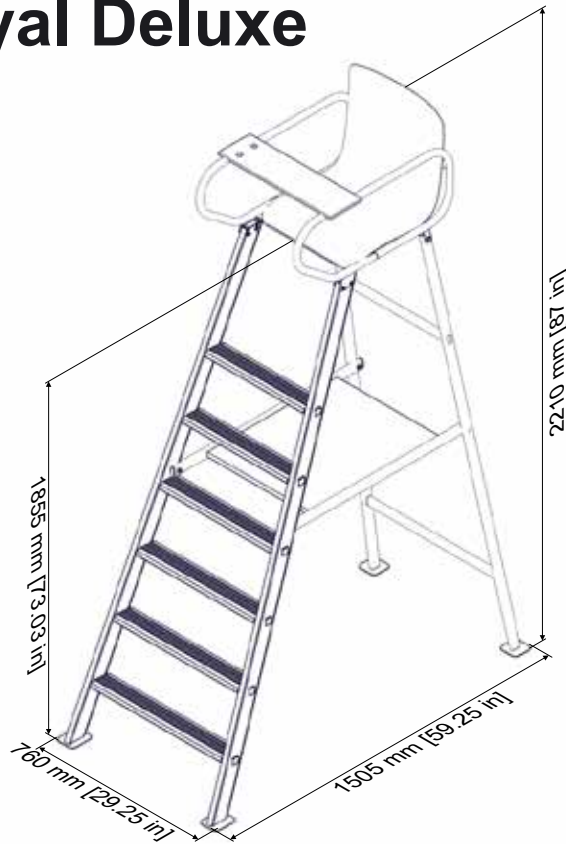

Court Royal Deluxe

8x		DIN 125 - A 8.4
4x		DIN 933 - M8x40
2x		DIN 933 - M8x22
8x		DIN 125 - A 6.4
4x		DIN 933 - M6x40
4x		DIN 985 - M6
4x		OL-plastik- Abdeckungen- GruppeBK-M6
2x		Leichte Rohrschelle DIN 1596 M8 Ø26
2x		DIN 603 - M8x25
2x		DIN 128 - A8
2x		DIN 934 - M8

1

2

3

4

5

6