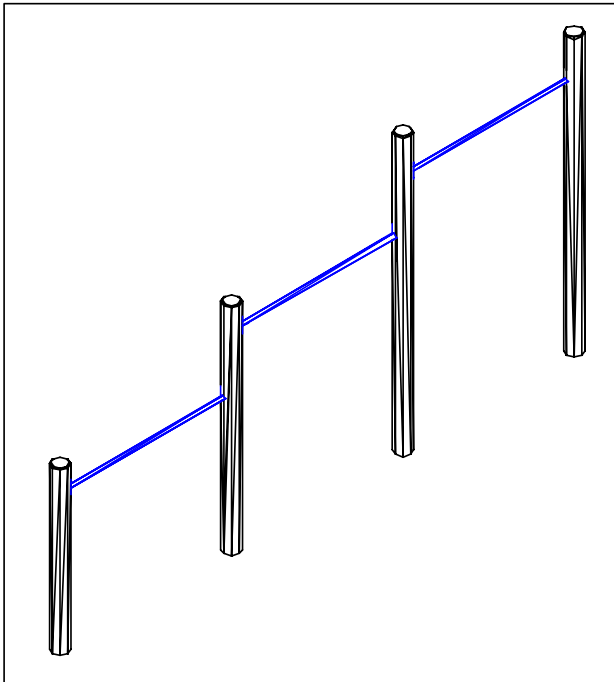

DUIKELREK
 TRIPLE BARRE FIXE
 SOMERSAULT
 TURNSTANG
 BARRA FIJA

Montagehandleiding
Notice de montage
Assembling manual
Montageanleitung
Instrucciones para el montaje

Leeftijd:
 Age: 6-...
 Age group:
 Alter:
 Edad:

17.05.2010

VEILIGHEIDSAFSTAND
 ESPACE DE CHUTE
 SAFETY AREA
 SICHERHEITSAFSTAND
 ZONA DE SEGURIDAD

AFMETINGEN
 DIMENSIONS
 MASSE
 DIMENSIONES
 L 4,0m
 H1 1,06m
 H2 1,45m
 H3 1,85m

MONTAGEHANDLEIDUNG NOTICE DE MONTAGE	ASSEMBLING MANUAL MONTAGEANLEITUNG	INSTRUCCIONES PARA EL MONTAJE.	2/2
---	---------------------------------------	--------------------------------	-----