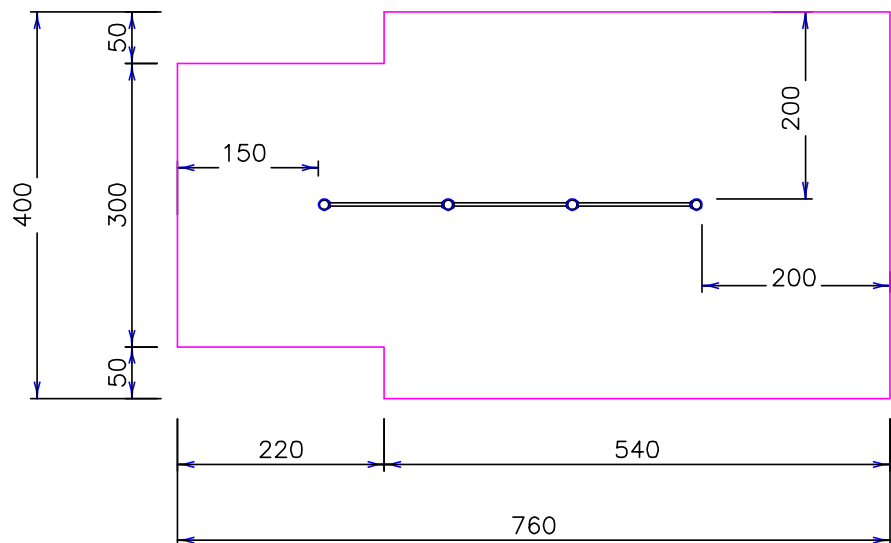

DUIKELREK
 TRIPLE BARRE FIXE
 SOMERSAULT
 TURNSTANG
 BARRA FIJA

Montagehandleiding
Notice de montage
Assembling manual
Montageanleitung
Instrucciones para el montaje

Leeftijd:
 Age: 6-...
 Age group:
 Alter:
 Edad:

17.05.2010

VEILIGHEIDSAFSTAND
 ESPACE DE CHUTE
 SAFETY AREA
 SICHERHEITSAFSTAND
 ZONA DE SEGURIDAD

AFMETINGEN
 DIMENSIONS
 MASSE
 DIMENSIONES
 L 4,0m
 H1 1,06m
 H2 1,45m
 H3 1,85m

MONTAGEHANDLEIDUNG NOTICE DE MONTAGE	ASSEMBLING MANUAL MONTAGEANLEITUNG	INSTRUCCIONES PARA EL MONTAJE.	2/2
---	---------------------------------------	--------------------------------	-----

Benodigdheden Liste des pièces Requisites Benötigtes Accesorios

1x		DK210 1 (2,1m ø12cm)
1x		DK210 2 (2,1m ø12cm)
1x		DK160 2 (1,6m ø12cm)
1x		DK130 (1,3m ø12cm)
3x		136
4x		ø12

6x		Tool-M-Stoßeind-M10 M10 x 90
8x		12x140
8x		M12