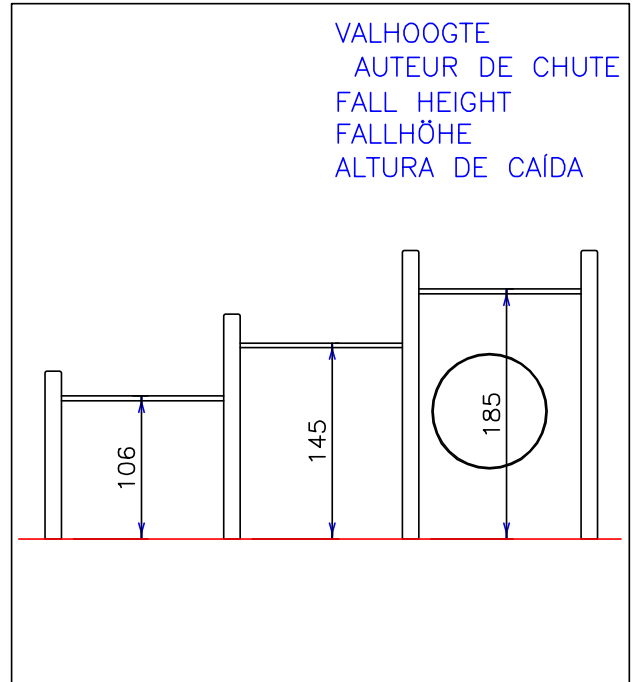

DUIKELREK
 TRIPLE BARRE FIXE
 SOMERSAULT
 TURNSTANG
 BARRA FIJA

Montagehandleiding
Notice de montage
Assembling manual
Montageanleitung
Instrucciones para el montaje

Leeftijd:
 Age: 6-...
 Age group:
 Alter:
 Edad:

17.05.2010

VEILIGHEIDSAFSTAND
 ESPACE DE CHUTE
 SAFETY AREA
 SICHERHEITSAFSTAND
 ZONA DE SEGURIDAD

AFMETINGEN
 DIMENSIONS
 MASSE
 DIMENSIONES
 L 4,0m
 H1 1,06m
 H2 1,45m
 H3 1,85m

MONTAGEHANDLEIDUNG NOTICE DE MONTAGE	ASSEMBLING MANUAL MONTAGEANLEITUNG	INSTRUCCIONES PARA EL MONTAJE.	2/2
---	---------------------------------------	--------------------------------	-----