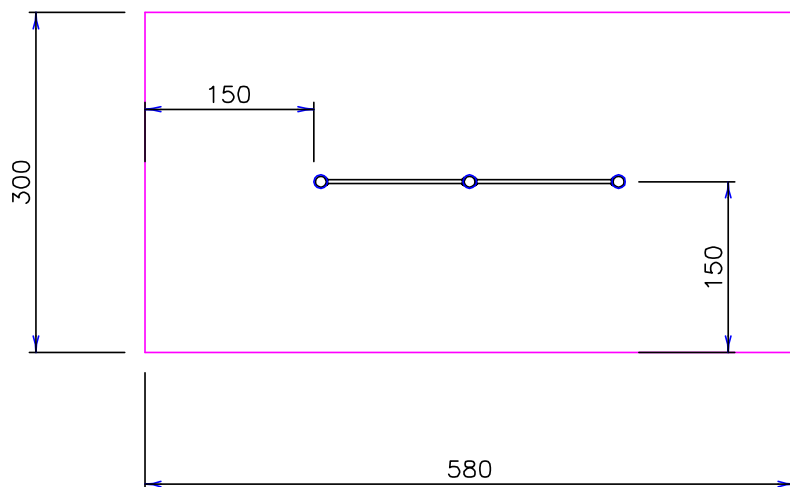

DUIKELREK  
 DOUBLE BARRE FIXE  
 SOMERSAULT  
 TURNSTANG  
 BARRA FIJA

**Montagehandleiding**  
**Notice de montage**  
**Assembling manual**  
**Montageanleitung**  
**Instrucciones para el montaje**

Leeftijd:  
 Age: 6-...  
 Age group:  
 Alter:  
 Edad:

17.05.2010

VEILIGHEIDSAFSTAND  
 ESPACE DE CHUTE  
 SAFETY AREA  
 SICHERHEITSAFSTAND  
 ZONA DE SEGURIDAD

AFMETINGEN  
 DIMENSIONS  
 MASSE  
 DIMENSIONES  
 L 2,75m  
 H1 1,06m  
 H2 1,45m