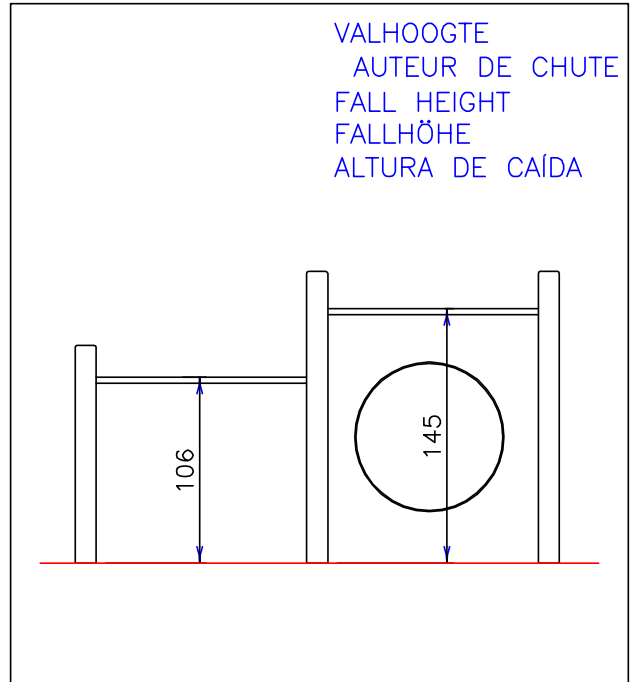

DUIKELREK  
 DOUBLE BARRE FIXE  
 SOMERSAULT  
 TURNSTANG  
 BARRA FIJA

**Montagehandleiding**  
**Notice de montage**  
**Assembling manual**  
**Montageanleitung**  
**Instrucciones para el montaje**

Leeftijd:  
 Age: 6-...  
 Age group:  
 Alter:  
 Edad:

17.05.2010

VEILIGHEIDSAFSTAND  
 ESPACE DE CHUTE  
 SAFETY AREA  
 SICHERHEITSAFSTAND  
 ZONA DE SEGURIDAD

AFMETINGEN  
 DIMENSIONS  
 MASSE  
 DIMENSIONES  
 L 2,75m  
 H1 1,06m  
 H2 1,45m