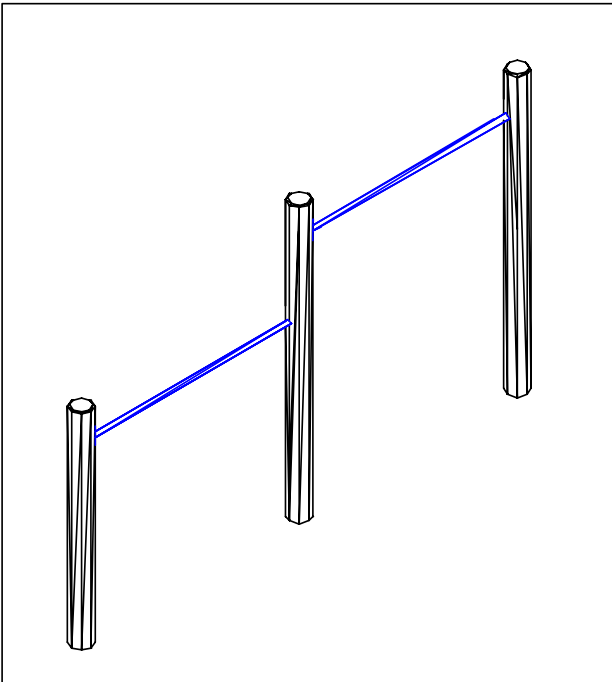

DUIKELREK  
 DOUBLE BARRE FIXE  
 SOMERSAULT  
 TURNSTANG  
 BARRA FIJA

**Montagehandleiding**  
**Notice de montage**  
**Assembling manual**  
**Montageanleitung**  
**Instrucciones para el montaje**

Leeftijd:  
 Age: 6-...  
 Age group:  
 Alter:  
 Edad:

17.05.2010

VEILIGHEIDSAFSTAND  
 ESPACE DE CHUTE  
 SAFETY AREA  
 SICHERHEITSAFSTAND  
 ZONA DE SEGURIDAD

AFMETINGEN  
 DIMENSIONS  
 MASSE  
 DIMENSIONES  
 L 2,75m  
 H1 1,06m  
 H2 1,45m