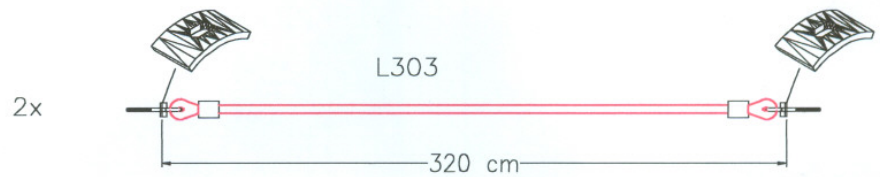

AFMETINGEN
DIMENSIONS
MASSE

L 3,45m
H 1,95m
Br 0,36m

Benodigdheden	Liste des pièces	Requisites	Benötigtes
2x	Z190 (1,90m Ø12cm)	6x	12x230
2x	Z200 (2,0m Ø10cm)	2x	12x210
2x	AV120 (1,2m Ø12cm)	12x	M12
2x	AV100 (1,0m Ø12cm)	8x	M12
		4x	M12
		12x	M12

VEILIGHEIDSAFSTAND
ESPACE DE CHUTE
SAFETY AREA
SICHERHEITSAFSTAND

VALHOOGTE
HAUTEUR DE CHUTE
FALL HEIGHT
FALLHÖHE

①

⑧ Bij droog weer moeten alle bouten en schroeven opnieuw aangespannen worden.
Par temps sec il faut resserrer régulièrement toute la visserie.
By dry and warm weather check the tightness of all bolts and screws.
Bei trockenem Wetter müssen alle Schrauben und Bolzen aufs neue angespannt werden.