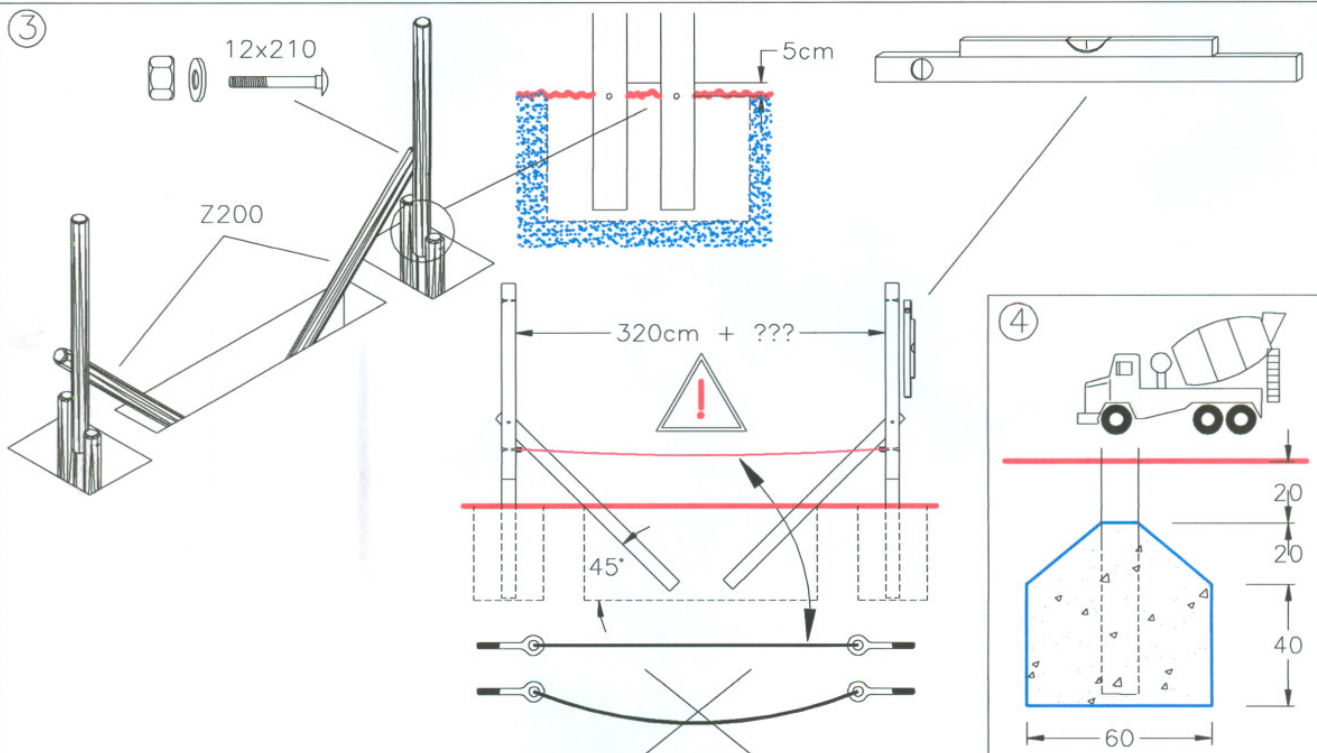

AFMETINGEN
DIMENSIONS
MASSE

L 3,45m
H 1,95m
Br 0,36m

Benodigdheden	Liste des pièces	Requisites	Benötigtes
2x	Z190 (1,90m Ø12cm)	6x	12x230
2x	Z200 (2,0m Ø10cm)	2x	12x210
2x	AV120 (1,2m Ø12cm)	12x	M12
2x	AV100 (1,0m Ø12cm)	8x	M12
		4x	M12
		12x	M12

VEILIGHEIDSAFSTAND
ESPACE DE CHUTE
SAFETY AREA
SICHERHEITSAFSTAND

VALHOOGTE
HAUTEUR DE CHUTE
FALL HEIGHT
FALLHÖHE

①

⑧ Bij droog weer moeten alle bouten en schroeven opnieuw aangespannen worden.
Par temps sec il faut resserrer régulièrement toute la visserie.
By dry and warm weather check the tightness of all bolts and screws.
Bei trockenem Wetter müssen alle Schrauben und Bolzen aufs neue angespannt werden.