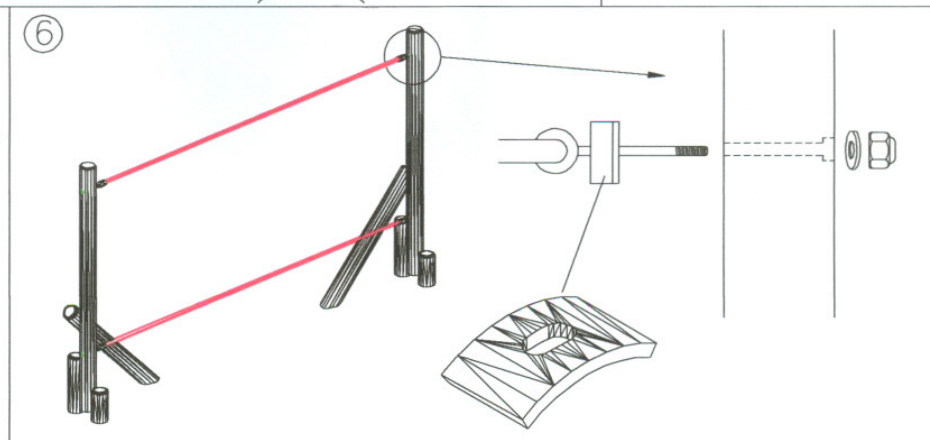

VEILIGHEIDSAFSTAND
ESPACE DE CHUTE
SAFETY AREA
SICHERHEITSAFSTAND

VALHOOGTE
HAUTEUR DE CHUTE
FALL HEIGHT
FALLHÖHE

①

⑧ Bij droog weer moeten alle bouten en schroeven opnieuw aangespannen worden.
Par temps sec il faut resserrer régulièrement toute la visserie.
By dry and warm weather check the tightness of all bolts and screws.
Bei trockenem Wetter müssen alle Schrauben und Bolzen aufs neue angespannt werden.