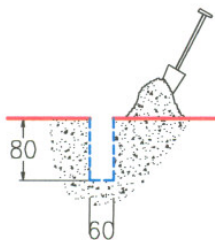

AFMETINGEN
DIMENSIONS
MASSE

L 3,45m
H 1,95m
Br 0,36m

Benodigdheden	Liste des pièces	Requisites	Benötigtes
2x	Z190 (1,90m Ø12cm)	6x	12x230
2x	Z200 (2,0m Ø10cm)	2x	12x210
2x	AV120 (1,2m Ø12cm)	12x	M12
2x	AV100 (1,0m Ø12cm)	8x	M12
		4x	M12
		12x	M12

VEILIGHEIDSAFSTAND
ESPACE DE CHUTE
SAFETY AREA
SICHERHEITSAFSTAND

VALHOOGTE
HAUTEUR DE CHUTE
FALL HEIGHT
FALLHÖHE

①

⑧ Bij droog weer moeten alle bouten en schroeven opnieuw aangespannen worden.
Par temps sec il faut resserrer régulièrement toute la visserie.
By dry and warm weather check the tightness of all bolts and screws.
Bei trockenem Wetter müssen alle Schrauben und Bolzen aufs neue angespannt werden.