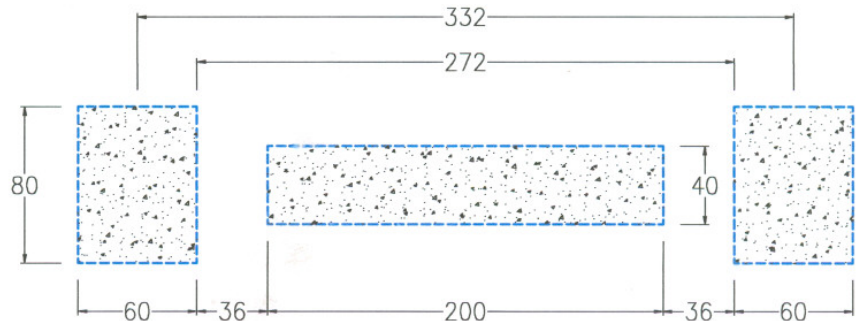

AFMETINGEN
DIMENSIONS
MASSE

L 3,45m
H 1,95m
Br 0,36m

Benodigdheden	Liste des pièces	Requisites	Benötigtes
2x	Z190 (1,90m Ø12cm)	6x	12x230
2x	Z200 (2,0m Ø10cm)	2x	12x210
2x	AV120 (1,2m Ø12cm)	12x	M12
2x	AV100 (1,0m Ø12cm)	8x	M12
		4x	M12
		12x	M12

VEILIGHEIDSAFSTAND
ESPACE DE CHUTE
SAFETY AREA
SICHERHEITSAFSTAND

VALHOOGTE
HAUTEUR DE CHUTE
FALL HEIGHT
FALLHÖHE

①

⑧ Bij droog weer moeten alle bouten en schroeven opnieuw aangespannen worden.
Par temps sec il faut resserrer régulièrement toute la visserie.
By dry and warm weather check the tightness of all bolts and screws.
Bei trockenem Wetter müssen alle Schrauben und Bolzen aufs neue angespannt werden.