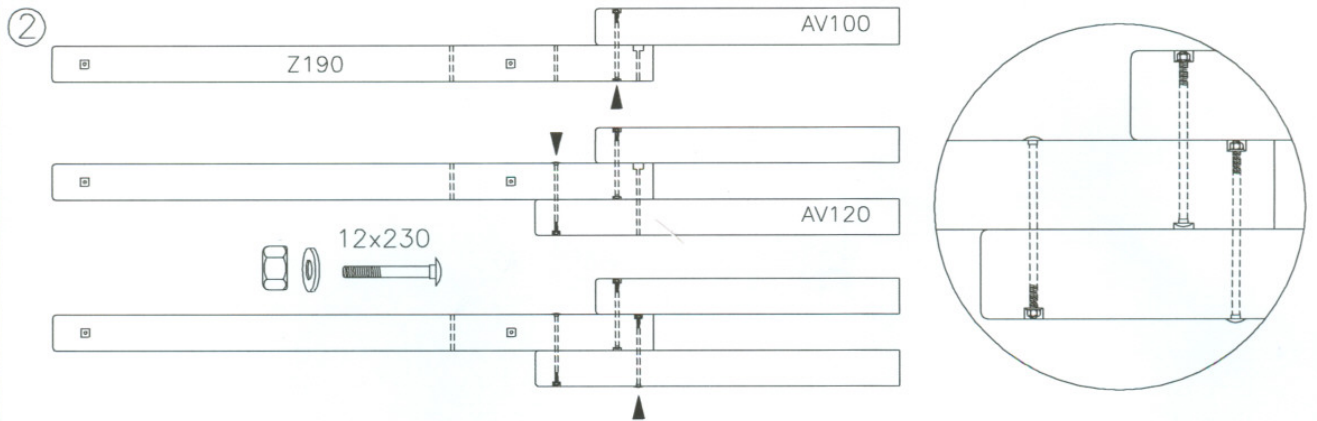

AFMETINGEN
DIMENSIONS
MASSE

L 3,45m
H 1,95m
Br 0,36m

Benodigdheden	Liste des pièces	Requisites	Benötigtes
2x	Z190 (1,90m Ø12cm)	6x	12x230
2x	Z200 (2,0m Ø10cm)	2x	12x210
2x	AV120 (1,2m Ø12cm)	12x	M12
2x	AV100 (1,0m Ø12cm)	8x	M12
		4x	M12
		12x	M12

VEILIGHEIDSAFSTAND
ESPACE DE CHUTE
SAFETY AREA
SICHERHEITSAFSTAND

VALHOOGTE
HAUTEUR DE CHUTE
FALL HEIGHT
FALLHÖHE

①

⑧ Bij droog weer moeten alle bouten en schroeven opnieuw aangespannen worden.
Par temps sec il faut resserrer régulièrement toute la visserie.
By dry and warm weather check the tightness of all bolts and screws.
Bei trockenem Wetter müssen alle Schrauben und Bolzen aufs neue angespannt werden.