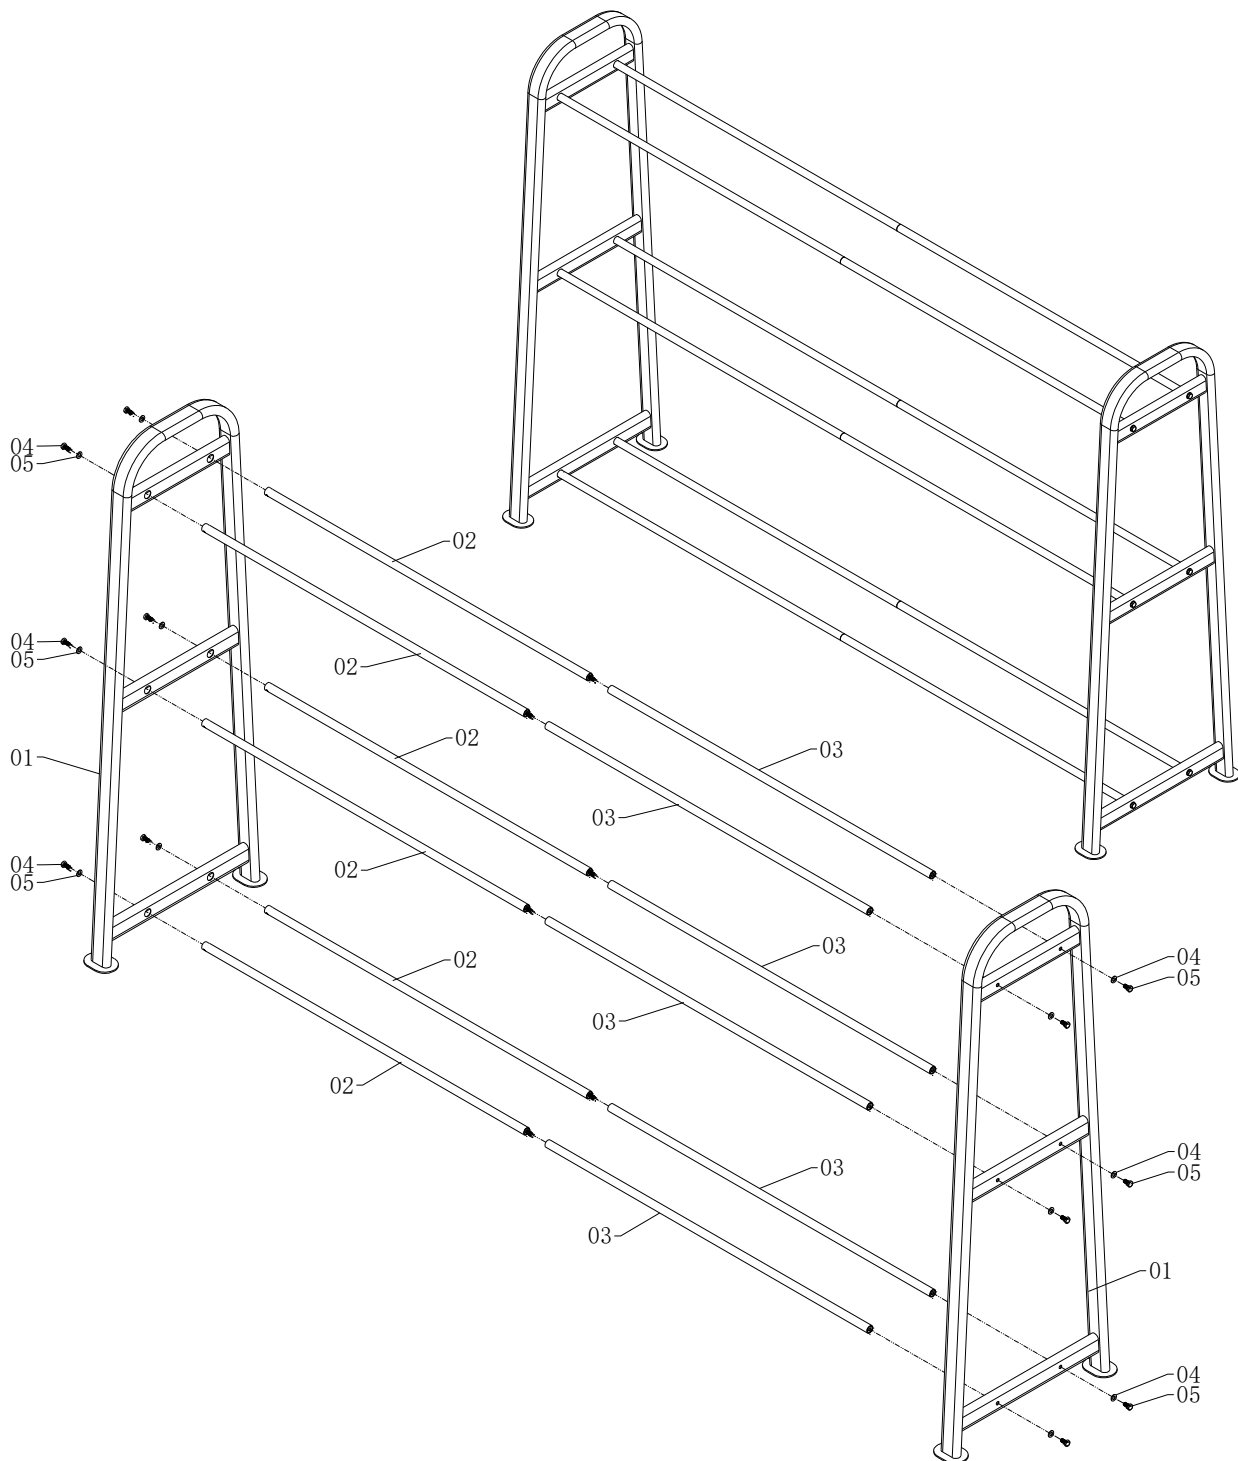

GYMBALLS RACK / Rack gymball

PARTS LIST / Nomenclature

N°	DESCRIPTION	Qty/ Qté	N°	DESCRIPTION	Qty / Qté
01	MAIN FRAME / <i>Montant</i>	2	04	HEX BOLT / <i>Vis M10*20</i>	12
02	CONNECTING PIPE A / <i>Tube porte-gymball A</i>	6	05	WASHER / <i>Rondelle Ø10</i>	12
03	CONNECTING PIPE B / <i>Tube porte- gymball B</i>	6			