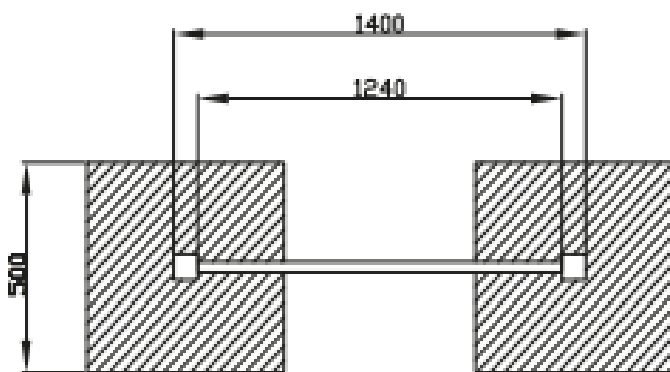

## Montage der Stange

Fundament 30 cm unter dem Boden.  
Minimale Abmessungen des Fundaments  
500x500x500 mm.

## Montage der Leiter

Fundament 30 cm unter dem Boden.  
Minimale Abmessungen des Fundaments  
500x500x500 mm.