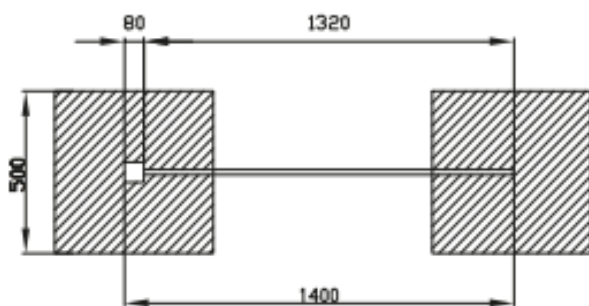

## Montage der Stange

Fundament 30 cm unter dem Boden.  
Minimale Abmessungen des Fundaments  
500x500x500 mm.

## Montage der Leiter

Fundament 30 cm unter dem Boden.  
Minimale Abmessungen des Fundaments  
500x500x500 mm.