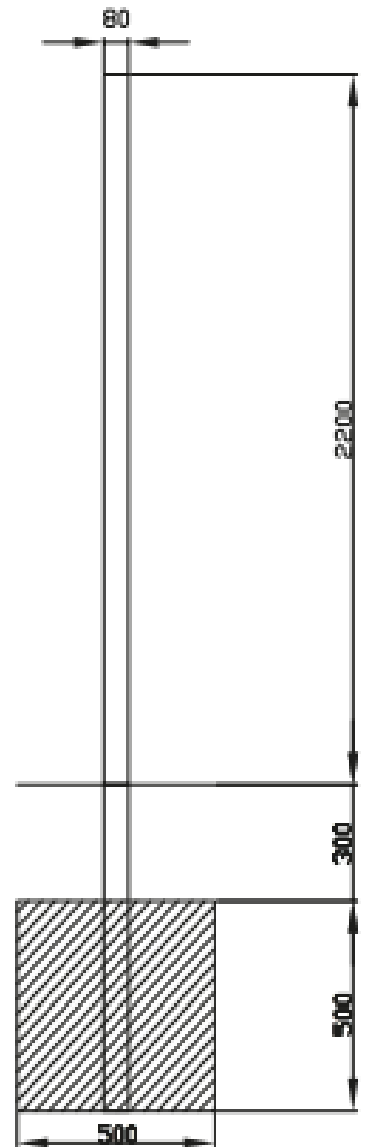

## Montage der Stange

Fundament 30 cm unter dem Boden.  
Minimale Abmessungen des Fundaments  
500x500x500 mm.

## Montage der Leiter

Fundament 30 cm unter dem Boden.  
Minimale Abmessungen des Fundaments  
500x500x500 mm.