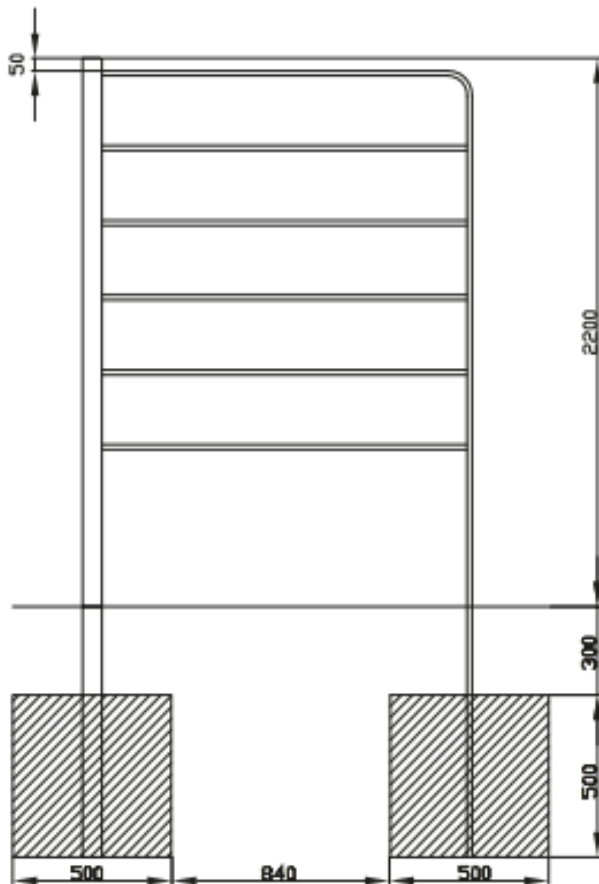

## Montage der Stange

Fundament 30 cm unter dem Boden.  
Minimale Abmessungen des Fundaments  
500x500x500 mm.

## Montage der Leiter

Fundament 30 cm unter dem Boden.  
Minimale Abmessungen des Fundaments  
500x500x500 mm.