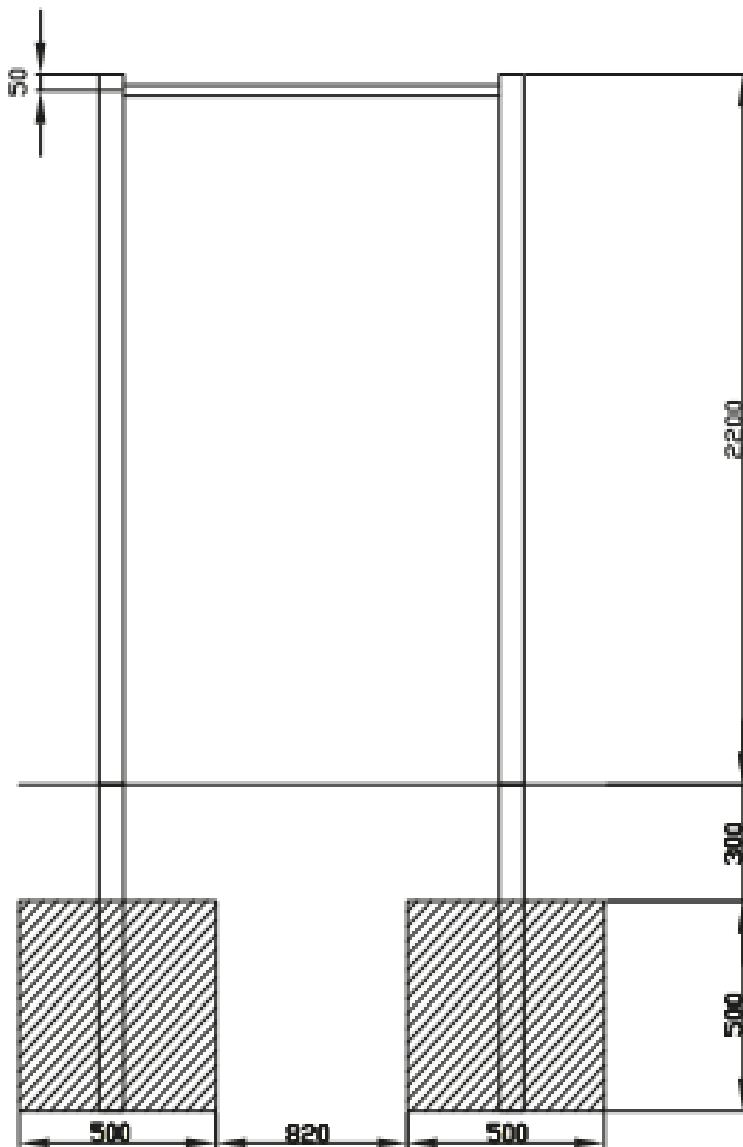

## Montage der Stange

Fundament 30 cm unter dem Boden.  
Minimale Abmessungen des Fundaments  
500x500x500 mm.

## Montage der Leiter

Fundament 30 cm unter dem Boden.  
Minimale Abmessungen des Fundaments  
500x500x500 mm.