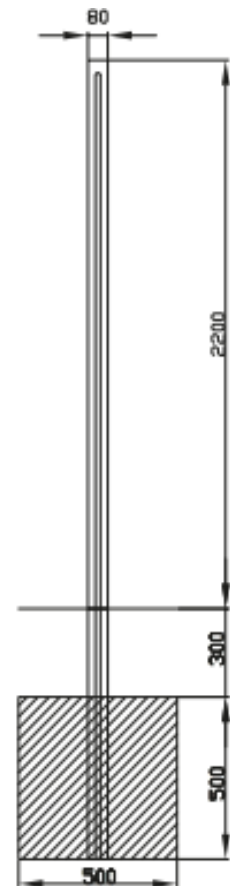

# STREET WORKOUT 14

**Code: KS-SW-32**

**INTER-PLAY**

Tel.: +49 (0) 170 6551 287, [www.inter-play-spielplatzgeraete.de](http://www.inter-play-spielplatzgeraete.de), [info@inter-play-spielplatzgeraete.de](mailto:info@inter-play-spielplatzgeraete.de)

## Montage der Stange

Fundament 30 cm unter dem Boden.  
Minimale Abmessungen des Fundaments  
500x500x500 mm.

## Montage der Leiter

Fundament 30 cm unter dem Boden.  
Minimale Abmessungen des Fundaments  
500x500x500 mm.