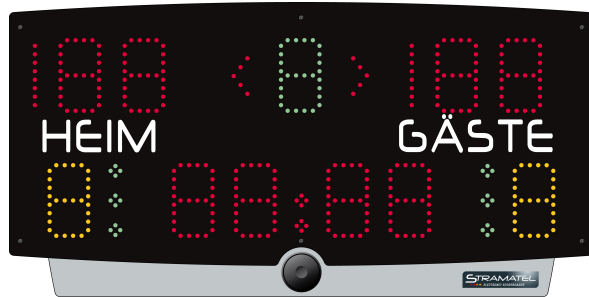

MULTI-TOP Netzbetrieb mit Fernbedienung

(Bild unverbindlich)

Lieferumfang

- 1 tragbare Anzeigetafel mit ausklappbarem Bedienpult
- Fernbedienung
- 1 Netzteil
- Bedienungsanleitung

Beschreibung

- Betrieb:** Innen
- Ablesedistanz:** Sichtweite: 35m, Sichtwinkel >160°
- Abmessungen:** 730 x 370 x 110mm
- Gewicht:** 4 kg
- Speisung:** über Netzteil
Eingang: 100-240V 47-63 Hz 0,4A
Ausgang: 16,6 VDC 0,75A
- Frontseite:** aus Polycarbonat, mattschwarz, entspiegelt, ballwurfsicher (DIN 18032-3)
- Integrierter Buzzer:** 86 dB auf 3m

Anzeigefunktionen

- Spielstand:** 2 x 3-stellig, rot (Ziffernhöhe 9 cm)
- Spielzeit/Pausenzeit:** 4-stellig, rot (9 cm) + 2 blinkende Leuchtpunkte
- Ballbesitz:** 2 Pfeile, rot
- Periode:** 1-stellig, grün (9cm)
- Mannschaftsfehler (BB) / Strafzeit (HB):** 2 x 1-stellig, gelb (9 cm)
- Auszeit (BB, HB, VB) / Strafzeit (HB):** 2 x 3 grüne Leuchtpunkte

Fernbedienung / Bedienpult

- Funkreichweite 35m, Funkfrequenz 434 MHz
- Abmessungen: 73 x 39 x 16 mm
- Batterie: Alkalin 12V V23GA
- 4 Drucktasten: Start/Stopp Spielzeit
Punkte Heim
Punkte Gast
Signalhorn

- 1 ausklappbares Bedienpult:** (340x175x60mm) mit LCD-Display 2-zeilig, 20 Schriftzeichen von 9mm

- USB-Anschluss:** für Programmumrüstung
- Programm:** 14 Sportarten + « Frei Modus » für Randsportarten