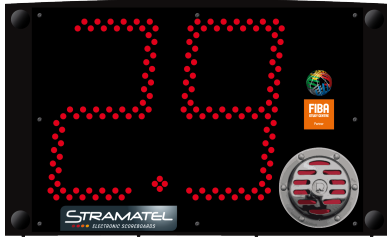

## SC24

(Bild unverbindlich)

## Technische Beschreibung

- Anwendungsbereich:** Innen
- Steuerung:** Funk (863-870 MHz) über das Hauptbedienpult der Spielstandanzeige
- Ableseentfernung:** 100 m, Sichtwinkel >160°
- Abmessungen:** 500 x 300 x 65 mm
- Gewicht:** 2,5 kg pro Anzeige
- Stromversorgung:** 100 - 240V / 50-60Hz
- Leistungsverbrauch:** 33 VA (max)
- Frontseite:** aus Polycarbonat, mattschwarz, entspiegelt, ballwurfsicher (DIN 18032-3)
- Integrierte Hupe:** 115 dB auf 1m
- Netzkabel (geliefert):** 2 x 25 m – Typ: 230V, 3G, 0.75 mm<sup>2</sup>

## Anzeigefunktionen

- 24/14 Angriffszeit:** 2-stellig, rot (Ziffernhöhe 23 cm)
- Ende Angriffszeit:** 1 roter Leuchtpunkt (5 cm)
- 1/10 Sekunden:** Anzeige der Zehntelsekunden während den letzten 5 Sekunden

## Bedienpult

- 1 Bedienpult:** 145 x 150 x 40 mm, mit LCD-Display

**BETRIEB:** NUR MIT EINER STRAMATEL SPIELSTANDANZEIGE