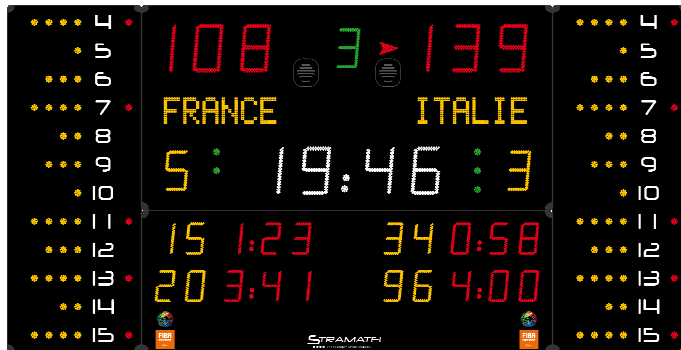

MULTISPORT SUPER PRO Serie Lesbarkeit 160 m

BASKETBALL - HANDBALL - VOLLEYBALL - TENNIS - TISCHTENNIS - BADMINTON - HALLENFUSSBALL - RINK HOCKEY
 INLINE HOCKEY - EISHOCKEY UNIHOCKEY / FLOORBALL - NETBALL - BOXEN - FREIMODUS

452 MF 3123

(Bild unverbindlich)

Lieferumfang

- 1 Anzeigetafel aus 4 Modulen
- 2 Bedienpulte (Android kompatibel), 1 Timer-Pult
- 2 Transportkoffer zur Aufbewahrung des Pultes
- 1 PC Tastatur
- 1 Netzkabel
- Kabel + Anschlussdose für kabelgesteuerte Modelle
- Montage- und Bedienungsanleitung
- (Smartphone nicht im Lieferumfang enthalten)

Technische Beschreibung

Anwendungsbereich :	Innen	
Steuerung :	Funk (868 MHz) oder Kabel	
Lesbarkeit :	160m, Sichtwinkel >160°	
Abmessungen :	4300 x 2200 x 90mm	
Gewicht :	152 kg	
Stromversorgung :	230V / 50-60Hz	Leistungsverbrauch: 339 VA
Frontseite :	aus Polycarbonat, mattschwarz, entspiegelt, ballwurfsicher (DIN 18032-3)	
Integrierte Hupe :	2 x integrierte Hupe (Total = 11 6dB auf 1m)	
Netzkabel (geliefert) :	25 m – Typ: 230V, 3G, 0.75 mm ²	
Übertragungskabel :	für kabelgesteuerte Modelle oder funkgesteuerte Modelle mit Kabelset Anschlussdose + Übertragungskabel 50 m starr (Anzeigetafel/Anschlussdose) – Typ: 4-adriges Telefonkabel 6/10 + Übertragungskabel 10 m flexibel DIN/DIN (Anschlussdose/Bedienpult)	

Anzeigefunktionen

Hauptmodul :

- Spielstand :** 2 x 3-stellig, rot (30 cm)
- Spielperiode :** 1-stellig, grün (25 cm)
- Ballbesitz :** 2 Pfeile, rot
- Spielzeit/Pausenzeit :** 4-stellig, weiss (30 cm) + 2 blinkende Leuchtpunkte
- Mannschaftsamen :** 20 alphanumerische Zeichen, gelb (16cm)
- LED Laufschrift (Werbung / Sponsor) :** 1000 Schriftzeichen
- Mannschaftsfehler (BB) / Sätze (VB, T, TT...) :** 2 x 1-stellig, gelb (25 cm)
- Anzahl Auszeit (BB, HB, VB) oder Strafzeit (HB) :** 2 x 3 grüne Leuchtpunkte
- Uhrzeit :** ausserhalb des Spielbetriebes