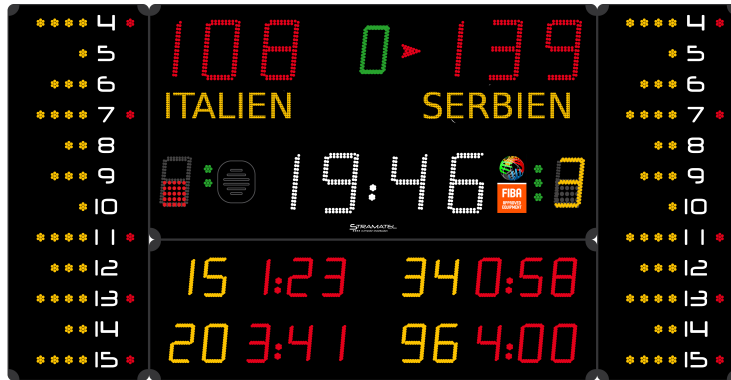

MULTISPORT PRO Serie Lesbarkeit 110 m
BASKETBALL - HANDBALL - VOLLEYBALL - TENNIS - TISCHTENNIS - BADMINTON - FUSSBALL
HOCKEY (Rink/Inline/Eis) - FLOORBALL - NETBALL - BOXEN - FREIMODUS

452MB3123