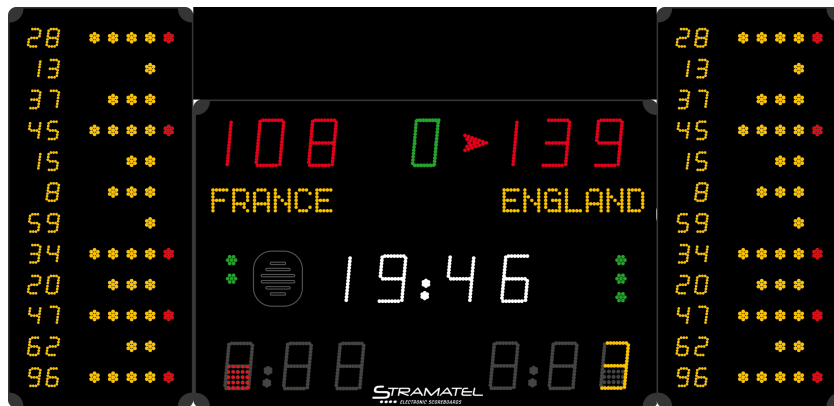

MULTISPORT COMPACT Serie Lesbarkeit 60 m
BASKETBALL - HANDBALL - VOLLEYBALL - TENNIS - TISCHTENNIS - BADMINTON - FUSSBALL
HOCKEY (Rink/Inline/Eis) - FLOORBALL - NETBALL - BOXEN - FREIMODUS

452 MS 7120-2

(Bild unverbindlich)

Lieferumfang

- 1 Anzeigetafel aus 3 Modulen + 1 Metallplatte
- 2 Bedienpulte, 1 Timer-Pult, PC-Tastatur
- 2 Transportkoffer zur Aufbewahrung der Pulte
- 3 Netzkabeln
- Montage- und Bedienungsanleitung
(Smartphone nicht im Lieferumfang enthalten)

Technische Beschreibung

Anwendungsbereich:	Innen	
Steuerung:	Funk (863-870 MHz)	
Ableseentfernung:	60 m, Sichtwinkel >160°	
Abmessungen:	2700 x 1300 x 90 mm	
Gewicht:	54 kg	
Stromversorgung:	100-240 V / 50-60Hz	Leistungsverbrauch: 272 VA (max)
Frontseite:	aus Polycarbonat, mattschwarz, entspiegelt, ballwurfsicher (DIN 18032-3)	
Integrierte Hupe:	120dB auf 1m	
Netzkabel (geliefert):	25 m – Typ: 230V, 3G, 0.75 mm²	

Anzeigefunktionen

Hauptmodul

- Spielstand:** 2 x 3-stellig, rot (Ziffernhöhe 15 cm), von 0 - 199
- Spielperiode:** 1-stellig, grün (15 cm), von 1 – 4 + „O“ (overtime)
- Ballbesitz:** 2 Pfeile, rot
- Mannschaftsamen:** 20 alphanumerische Zeichen, gelb (9 cm)
- LED-Laufschrift (Sponsor/Information):** 1000 Schriftzeichen
- Spielzeit/Pausenzeit:** 4-stellig, weiß (15 cm) + 2 blinkende Leuchtpunkte
- Mannschafts Fouls (BB) / Sätze (VB) / Strafzeit (HB):** 2 x 3-stellig, gelb (15 cm) + rotes Quadrat = 5. Foul im Basketball *
- Anzahl Auszeit (BB, HB, VB) / Foul ablaufend (HB):** 2 x 3 grüne Leuchtpunkte außerhalb des Spielbetriebes